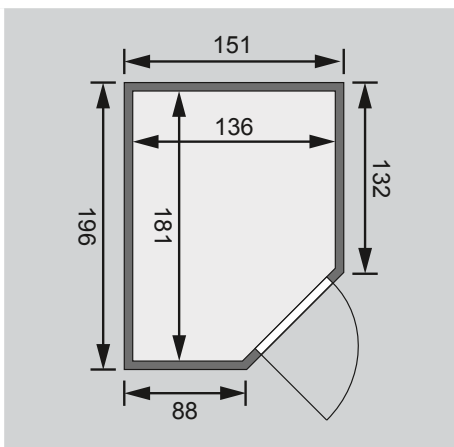

**1 Kopfstütze**

**Schrauben und Beschläge**

10 cm Wand- und Deckenabstand einhalten!

<b>Außenmaße</b>	B 151 × T 196 × H 198 cm
<b>Außenmaße inkl Dachkranz</b>	-
<b>Innenmaße</b>	B 136 × T 181 × H 192 cm
<b>Umbauter Raum</b>	4,6 m <sup>3</sup>
<b>Tür Außenmaße</b>	B 65,6 × T 0,8 × H 175 cm
<b>Tür Durchgangsmaße</b>	B 64 × H 173 cm
<b>Tür Lichtausschnitt</b>	B 64 × H 173 cm
<b>Fenster Außenmaße</b>	
<b>Fenster Lichtausschnitt</b>	
<b>Ofenschutz</b>	B 60 × T 51 × H 80 cm
<b>Paketmaße Sauna</b>	B 203 × T 120 × H 54 cm / 300 kg
<b>Paketmaße Dachkranz</b>	-
<b>Spiegelbar</b>	ja
<b>Türposition in Front variabel</b>	nein

Maße Dachkranzmodell (in cm)

Maße Basismodell (in cm)

Fenstereinbaupositionen