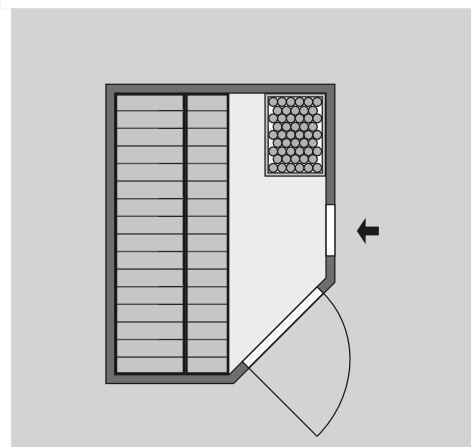

**1 Kopfstütze**

**Schrauben und Beschläge**

10 cm Wand- und Deckenabstand einhalten!

<b>Außenmaße</b>	B 151 × T 196 × H 198 cm
<b>Außenmaße inkl Dachkranz</b>	-
<b>Innenmaße</b>	B 136 × T 181 × H 192 cm
<b>Umbauter Raum</b>	4,6 m <sup>3</sup>
<b>Tür Außenmaße</b>	B 65,6 × T 0,8 × H 175 cm
<b>Tür Durchgangsmaße</b>	B 64 × H 173 cm
<b>Tür Lichtausschnitt</b>	B 64 × H 173 cm
<b>Fenster Außenmaße</b>	
<b>Fenster Lichtausschnitt</b>	
<b>Ofenschutz</b>	B 60 × T 51 × H 80 cm
<b>Paketmaße Sauna</b>	B 203 × T 120 × H 54 cm / 300 kg
<b>Paketmaße Dachkranz</b>	-
<b>Spiegelbar</b>	ja
<b>Türposition in Front variabel</b>	nein

Maße Dachkranzmodell (in cm)

Maße Basismodell (in cm)

Fenstereinbaupositionen