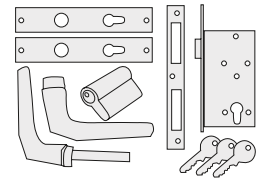

Produktinformation

- Einflügeltür, vormontiert
- Nordische Fichte - naturbelassen oder elfenbeinweiß lackiert
- 1 Lichtausschnitt mit aufgesetzten Sprossen
- Lichtausschnitt aus Isolierglas, klar
- Gedämmte Türfüllung
- Zylinderschloss inkl 3 Schlüssel
- Justierbare Türbänder für optimale Ausrichtung
- Alutürschwelle
- Öffnungsrichtung DIN links

Zylinderschloss

Alutürschwelle

Türbänder

Türflügel

B 83 × T 4 × H 177 cm

Durchgangsmaße

B 78 × H 175 cm

Lichtausschnitt

B 61 × H 66 cm

Paketmaße

B 197 × T 98 × H 19 cm / 49,6 kg