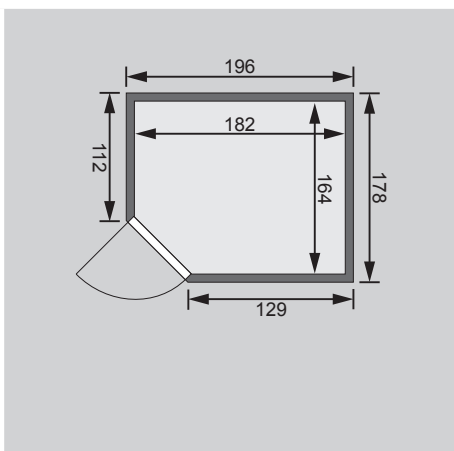

10 cm Wand- und Deckenabstand beim  
Aufbau einhalten!

Außenmaße mit Eckleisten	B 196 × T 178 × H 198 cm
Außenmaße (inkl Dachkranz)	-
Innenmaße	B 182 × T 164 × H 192 cm
Umbauter Raum	5,3 m <sup>3</sup>
Außenmaße Türflügel	B 65,6 × T 0,8 × H 175 cm
Durchgangsmaße	B 64 × H 173 cm
Lichtausschnitt Tür	B 64 × H 173 cm
Ofenschutzgitter	B 60 × T 51 × H 80 cm
Paketmaße Sauna	B 198 × T 122 × H 73 cm / 316 kg
Paketmaße Dachkranz	-

### Maße Dachkranzmodell (in cm)

### Maße Basismodell (in cm)