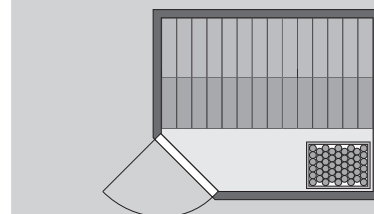

Festereinbaupositionen

Kein zusätzliches Fenster einbaubar!

Ausführung

- Nordische Fichte, naturbelassen

Wand

- Vormontierte Wandelemente
- Fronten bestehen innen aus einer 42 mm starken, stabilen Rahmenkonstruktion mit Mineralwolldämmung. Die Außen- und Innenseiten der Fronten sind mit 12,5 mm Spezial-Softline-Fichte-Profilholz verkleidet (gesamt: 68mm).
- Rückwände bestehen innen aus einer 42 mm starken, stabilen Rahmenkonstruktion mit Mineralwolldämmung. Die Innenseite der Rückwände ist mit 12,5 mm Spezial-Softline-Fichte-Profilholz verkleidet und die Außenseite mit einer Platte verstärkt (gesamt: 57mm)

Dach

- Vormontierte Elemente
- Innen: Mineralwolldämmung mit 42 mm starken Rahmenkonstruktion
- Verkleidung: 12,5 mm Spezial-Softline-Fichte-Profilholz
- Außenseite: Verstärkung mit Platte

Tür

- Bronzierte Ganzglastür mit Massivholz-Türrahmen
- Einscheibensicherheitsglas
- Rechts und links anschlagbar; Magnetverschlusstechnik
- Lackierter Türgriff
- Beschläge mit Excenter für optimale Ausrichtung der Glasscheibe

Liegen

- Vormontiert (bis 250 kg belastbar)
- 2 Liegen ca 55 cm breit
- Liegeflächen aus Fichte-Massivholz
- 1 Kopfstütze aus Espe-Massivholz, vormontiert

Ofenschutz

- Nordische Fichte, Massivholz