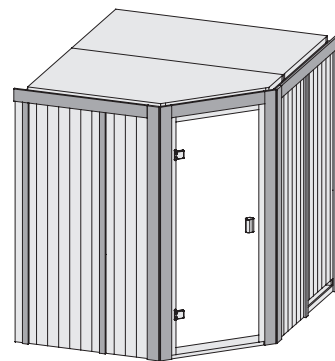

Produktinformation

68 mm Systemsauna

Lieferumfang

- 1 Satz Saunawände
- 1 Saunadach
- 1 Bronzierte Ganzglastür
- 2 Liegen
- 1 Kopfstütze
- 1 Ofenschutz
- Schrauben und Beschläge

Weiteres Zubehör finden Sie unter der Rubrik **Zubehör**.
Beachten Sie bitte die **Übersicht Zubehör**

10 cm Wand- und Deckenabstand beim
Aufbau einhalten!

Außenmaße mit Eckleisten	B 196 × T 178 × H 198 cm
Außenmaße (inkl Dachkranz)	-
Innenmaße	B 182 × T 164 × H 192 cm
Umbauter Raum	5,3 m³
Außenmaße Türflügel	B 65,6 × T 0,8 × H 175 cm
Durchgangsmaße	B 64 × H 173 cm
Lichtausschnitt Tür	B 64 × H 173 cm
Ofenschutzgitter	B 60 × T 51 × H 80 cm
Paketmaße Sauna	B 198 × T 122 × H 73 cm / 316 kg
Paketmaße Dachkranz	-