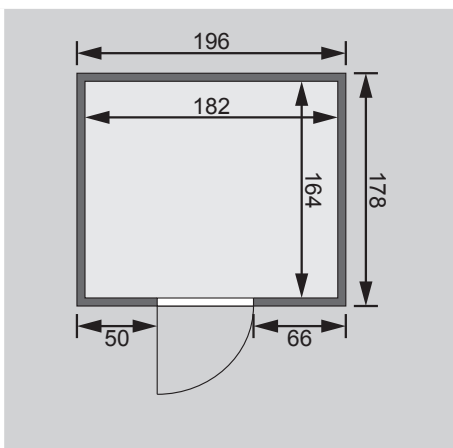

Produktinformation

68 mm Systemsauna

Lieferumfang

- 1 Satz Saunawände
- 1 Saunadach
- 1 Bronzierte Ganzglastür
- 2 Liegen
- 1 Kopfstütze
- 1 Ofenschutz
- Schrauben und Beschläge

Weiteres Zubehör finden Sie unter der Rubrik **Zubehör**.
Beachten Sie bitte die **Übersicht Zubehör**

10 cm Wand- und Deckenabstand beim
Aufbau einhalten!

Außenmaße mit Eckleisten	B 196 × T 178 × H 198 cm
Außenmaße (inkl Dachkranz)	-
Innenmaße	B 182 × T 164 × H 192 cm
Umbauter Raum	5,7 m ³
Außenmaße Türflügel	B 65,6 × T 0,8 × H 175 cm
Durchgangsmaße	B 64 × H 173 cm
Lichtausschnitt Tür	B 64 × H 173 cm
Ofenschutzgitter	B 60 × T 51 × H 80 cm
Paketmaße Sauna	B 198 × T 122 × H 73 cm / 316 kg
Paketmaße Dachkranz	-

Maße Dachkranzmodell (in cm)

Maße Basismodell (in cm)

Festereinbaupositionen

Kein zusätzliches Fenster einbaubar!

Ausführung

- Nordische Fichte, naturbelassen

Wand

- Vormontierte Wandelemente
- Fronten bestehen innen aus einer 42 mm starken, stabilen Rahmenkonstruktion mit Mineralwolldämmung. Die Außen- und Innenseiten der Fronten sind mit 12,5 mm Spezial-Softline-Fichte-Profilholz verkleidet (gesamt: 68mm).
- Rückwände bestehen innen aus einer 42 mm starken, stabilen Rahmenkonstruktion mit Mineralwolldämmung. Die Innenseite der Rückwände ist mit 12,5 mm Spezial-Softline-Fichte-Profilholz verkleidet und die Außenseite mit einer Platte verstärkt (gesamt: 57mm)