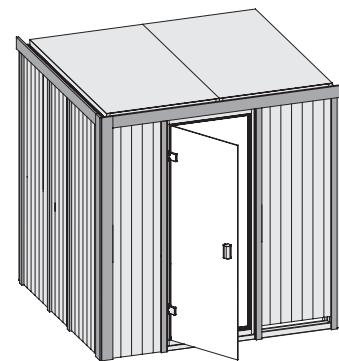

Produktinformation

68 mm Systemsauna

Lieferumfang

- 1 Satz Saunawände
- 1 Saunadach
- 1 Bronzierte Ganzglastür
- 2 Liegen
- 1 Kopfstütze
- 1 Ofenschutz
- Schrauben und Beschläge

Weiteres Zubehör finden Sie unter der Rubrik **Zubehör**.
Beachten Sie bitte die **Übersicht Zubehör**

10 cm Wand- und Deckenabstand beim
Aufbau einhalten!

Außenmaße mit Eckleisten	B 196 × T 178 × H 198 cm
Außenmaße (inkl Dachkranz)	-
Innenmaße	B 182 × T 164 × H 192 cm
Umbauter Raum	5,7 m ³
Außenmaße Türflügel	B 65,6 × T 0,8 × H 175 cm
Durchgangsmaße	B 64 × H 173 cm
Lichtausschnitt Tür	B 64 × H 173 cm
Ofenschutzgitter	B 60 × T 51 × H 80 cm
Paketmaße Sauna	B 198 × T 122 × H 73 cm / 316 kg
Paketmaße Dachkranz	-

Maße Dachkranzmodell (in cm)

Maße Basismodell (in cm)

Festereinbaupositionen

Kein zusätzliches Fenster einbaubar!

Ausführung

- Nordische Fichte, naturbelassen

Wand

- Vormontierte Wandelemente
- Fronten bestehen innen aus einer 42 mm starken, stabilen Rahmenkonstruktion mit Mineralwolldämmung. Die Außen- und Innenseiten der Fronten sind mit 12,5 mm Spezial-Softline-Fichte-Profilholz verkleidet (gesamt: 68mm).
- Rückwände bestehen innen aus einer 42 mm starken, stabilen Rahmenkonstruktion mit Mineralwolldämmung. Die Innenseite der Rückwände ist mit 12,5 mm Spezial-Softline-Fichte-Profilholz verkleidet und die Außenseite mit einer Platte verstärkt (gesamt: 57mm)

Dach

- Vormontierte Elemente
- Innen: Mineralwolldämmung mit 42 mm starken Rahmenkonstruktion
- Verkleidung: 12,5 mm Spezial-Softline-Fichte-Profilholz
- Außenseite: Verstärkung mit Platte

Tür

- Bronzierte Ganzglastür mit Massivholz-Türrahmen
- Einscheibensicherheitsglas
- Rechts und links anschlagbar; Magnetverschlusstechnik
- Lackierter Türgriff
- Beschläge mit Excenter für optimale Ausrichtung der Glasscheibe