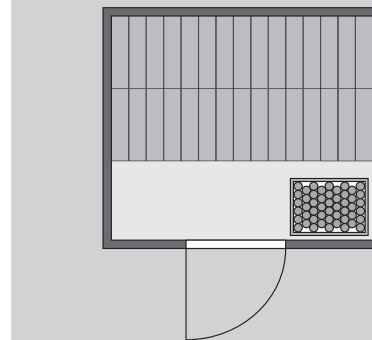

Produktinformation

68 mm Systemsauna

Lieferumfang

- 1 Satz Saunawände
- 1 Saunadach
- 1 Bronzierte Ganzglastür
- 2 Liegen
- 1 Kopfstütze
- 1 Ofenschutz
- Schrauben und Beschläge

Weiteres Zubehör finden Sie unter der Rubrik **Zubehör**.
Beachten Sie bitte die **Übersicht Zubehör**

Maße Dachkranzmodell (in cm)

Maße Basismodell (in cm)

Festereinbaupositionen

Kein zusätzliches Fenster einbaubar!

Ausführung

- Nordische Fichte, naturbelassen

Wand

- Vormontierte Wandelemente
- Fronten bestehen innen aus einer 42 mm starken, stabilen Rahmenkonstruktion mit Mineralwolldämmung. Die Außen- und Innenseiten der Fronten sind mit 12,5 mm Spezial-Softline-Fichte-Profilholz verkleidet (gesamt: 68mm).
- Rückwände bestehen innen aus einer 42 mm starken, stabilen Rahmenkonstruktion mit Mineralwolldämmung. Die Innenseite der Rückwände ist mit 12,5 mm Spezial-Softline-Fichte-Profilholz verkleidet und die Außenseite mit einer Platte verstärkt (gesamt: 57mm)

Dach

- Vormontierte Elemente
- Innen: Mineralwolldämmung mit 42 mm starken Rahmenkonstruktion
- Verkleidung: 12,5 mm Spezial-Softline-Fichte-Profilholz
- Außenseite: Verstärkung mit Platte

Tür

- Bronzierte Ganzglastür mit Massivholz-Türrahmen
- Einscheibensicherheitsglas
- Rechts und links anschlagbar; Magnetverschlusstechnik
- Lackierter Türgriff
- Beschläge mit Excenter für optimale Ausrichtung der Glasscheibe