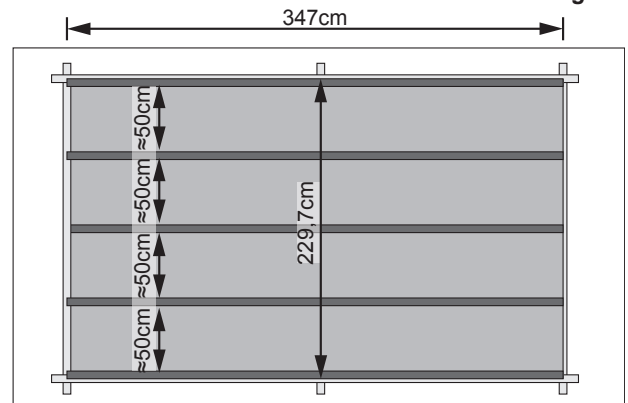

Fundamentplan:

Bitte beachten Sie dazu den Punkt **Fundamenterstellung**