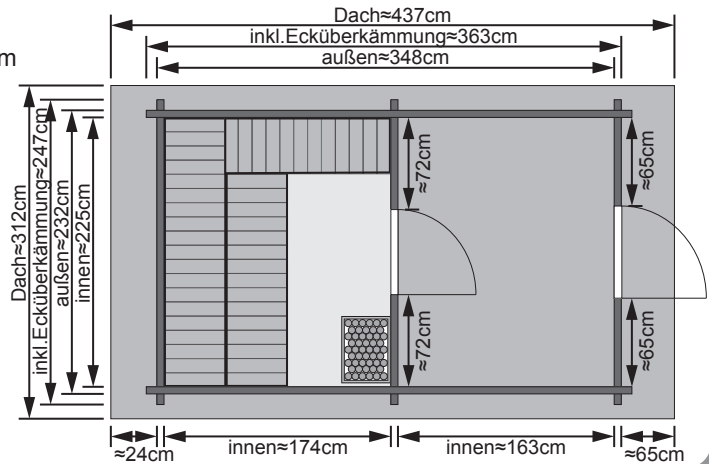

Produktinformation

- 40 mm Saunahaus 3 -

Allgemeines:

- Umbauter Raum: 18,4 m³
- Schindelbedarf: 8 Pakete

Lieferumfang:

- 1 Satz Saunahauswände
- 1 Bronzierte Saunaganzglastür
- 1 Haustür
- 1 Gartenhausdach
- 1 Saunadach
- 1 Massivholzboden
- 2 Liegen, beide ca 58 cm breit
- 1 Querliege, ca 53 cm breit
- 1 Ofenschutzgitter
- 1 Kopfstütze
- Dachpappe
- Schrauben und Beschläge

Maße:

Firsthöhe: 264 cm
Seitenwandhöhe: 200 cm

Einsetzbare Saunatechnik:

- Saunaofen 9 kW mit externer Steuerung
- Biokombiofen 9 kW mit externer Steuerung
- Vitae- und Collagenstrahler
- Weitere Informationen zu den verschiedenen Öfen finden Sie unter der Rubrik **Zubehör Technik**

Saunatür:

- Bronzierte Ganzglastür
- Einscheibensicherheitsglas
- Türrahmen Massivholz
- Lichtes Maß: Ca 173 x 64 cm
- Rechts und links anschlagbar
- Hochwertiger lackierter Türgriff im Karibu-Design
- Türbeschläge mittels Excenter justierbar für optimale Ausrichtung der Glasscheibe
- Magnetverschlusstechnik

Kopfstütze:

- Espe-Massivholz
- Vormontiert
- Maß: 29,5 cm x 46,2 cm

Fenster:

- Sollten aus Wärmeschutzgründen nicht eingebaut werden