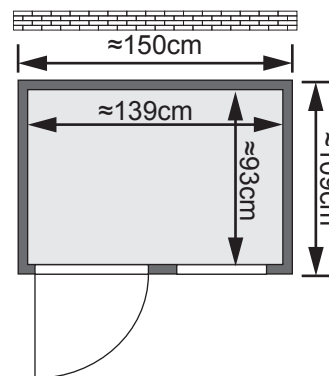

Produktinformation

- Wärmekabine Dekor Modell 3 -

Lieferumfang:

- 6 Magnesiumoxydstrahler
- 1 Satz Kabinenwände
- 1 Deckenelement
- 1 Klare Ganzglastür
- 1 Sitzbank, ca 51 cm breit
- 6 Strahlerabdeckungen
- 1 Steuerung
- 1 Fenster
- Schrauben und Beschläge

Allgemeines:

- Außen Außen Kernbuchen-Dekor
- Innen Fichte Profilholz
- Gesamtleistung 2100 W
- Kabine wird steckerfertig geliefert

Maße:

B 150 cm x T 109 cm x H 191 cm

Zubehör gegen Aufpreis:

- Leuchten und LED-Farblichtanwendungen
- CD-Player mit Radio
- Aromaduftlampen und Wellnesszubehör
- Thermo- und Hygrometer, Klimamesser und Sanduhren
- Weiteres Zubehör finden Sie unter der Rubrik **Zubehör**

- Mod 1: 18 mm Dekorspanplatte
- Mod 2 und 3: 44 mm Sandwichbauweise – Außenseite 12 mm Dekorspanplatte, innen Rahmenkonstruktion, Innenseite 12,5 mm Softline-Fichte-Profilholz

Rückwand:

- Vormontierte Elemente werden durch Stecken und Schrauben mit der Kabine verbunden.

Nur Mod 3: Fenster

- Klares Einscheibensicherheitsglas
- Maß: Ca 31 x 177 cm, 6 mm stark