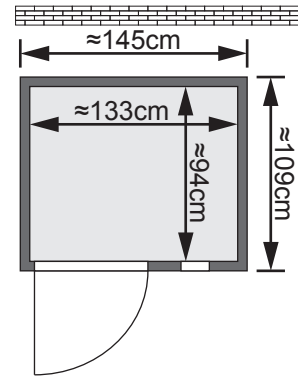

Allgemeines:

- Gesamtleistung 2000 W
- die Kabine wird steckerfertig geliefert
- außen Dekor Ahorn hell oder Makassar, Leisten Fichte Massivholz
- innen Fichte Massivholz

Maße ohne Dekorkranz:

B 145 cm x T 109 cm x H 192 cm

Dach:

- 36 mm Sandwichbauweise - Außenseite 4 mm Sperrholzplatte, innen 20 mm Rahmenkonstruktion, Innenseite 12 mm Fichte Massivholz

Seitenwand:

- Modell 1 und 2: 44 mm Sandwichbauweise - Außenseite 12 mm Dekorspanplatte, innen 20 mm Rahmenkonstruktion, Innenseite 12 mm Fichte Profilbretter
- Modell 3: 74 mm Sandwichbauweise - Außenseite 12 mm Dekorspanplatte, innen 50 mm Rahmenkonstruktion, Innenseite 12 mm Fichte Profilbretter

Rückwand:

- 66 mm Sandwichbauweise - Außenseite 4 mm Sperrholzplatte, innen 50 mm Rahmenkonstruktion, Innenseite 12 mm Fichte Profilbretter

Vorderwand:

- Modell 1 und 2: 74 mm Sandwichbauweise - Außenseite 12 mm Dekorspanplatte, innen 50 mm Rahmenkonstruktion, Innenseite 12 mm Fichte Profilbretter
- Modell 3: Ganzglastür

nicht in allen Ausstattungsvarianten:

Fenster:

- 6 mm klares Einscheibensicherheitsglas am Rand sandgestrahlt
- 310 x 1770 mm
- Lautsprecher
- zum Einklippen in vorbereitete Wandausschnitte
- mit Cinchstecker zum Anschluss an ein Radio