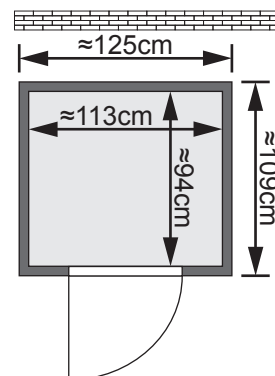

B 125 cm x T 109 cm x H 192 cm

Erhältliches Zubehör:

- Aromatopf, Aromalampe
- CD-Player mit Radio
- Regeltafel für Infrarotkabinen
- weiteres Zubehör finden Sie unter der Rubrik „Zubehör“

Fenstereinbaupositionen:

Seitenwand:

- 44 mm Sandwichbauweise – Außenseite 12 mm Dekorspanplatte, innen 20 mm Rahmenkonstruktion, Innenseite 12 mm Fichte Profildbretter

Rückwand:

- 66 mm Sandwichbauweise – Außenseite 4 mm Sperrholzplatte, innen 50 mm Rahmenkonstruktion, Innenseite 12 mm Fichte Profildbretter

- Modell 4 Zeder: 44 mm Sandwichbauweise: Außenseite 4 mm Sperrholzplatte, innen 28 mm Rahmenkonstruktion, Innenseite 12 mm Fichte Profildbretter

Vorderwand:

- 74 mm Sandwichbauweise – Außenseite 12 mm Dekorspanplatte, innen 50 mm Rahmenkonstruktion, Innenseite 12 mm Fichte Profildbretter
- Modell 4 Zeder: Glasfront aus 8mm Einscheibensicherheitsglas

Steuerung:

- Digital von innen

Licht:

- LED Farblicht mit 7 Farben
- wird mittels Steuergerät eingeschaltet

Flächenheizelemente

- 2% Infrarot B, 98% Infrarot C

Ganzglastür:

- klares Einscheibensicherheitsglas, am Rand sandgestrahlt
- Maß: ≈ 550 x 1760 x 6 mm
- Modell 4 Zeder: Maß: ≈ 600 x 1829 x 8 mm
- hochwertiger Türgriff aus Acryl
- Magnetverschlussstechnik