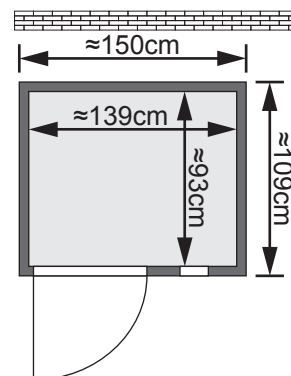

Allgemeines:

- Gesamtleistung 2100 W
- die Kabine wird steckerfertig geliefert
- außen Dekor Ahorn Gold
- innen Fichte Massivholz
- TÜV geprüft
- CE geprüft

Maße ohne Dekorkranz:

B 150 cm x T 109 cm x H 192 cm

Rückwand:

- Vormontierte Elemente werden durch Stecken und Schrauben mit der Kabine verbunden.
- nur Modell 1: 18 mm Dekorspanplatte
- Modell 2 und 3: 66 mm Sandwichbauweise – Außenseite 4 mm Sperrholzplatte, innen 50 mm Rahmenkonstruktion, Innenseite 12 mm Fichte oder Zeder Profildreher