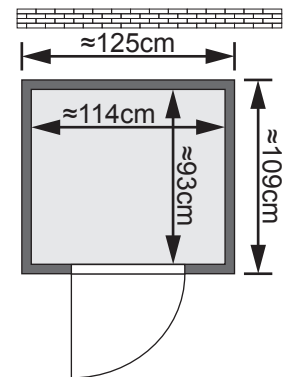

Allgemeines:

- Gesamtleistung 1750 W
- die Kabine wird steckerfertig geliefert
- außen Dekor Ahorn Gold
- innen Fichte Massivholz
- TÜV geprüft
- CE geprüft

Maße ohne Dekorkranz:

B 125 cm x T 109 cm x H 192 cm