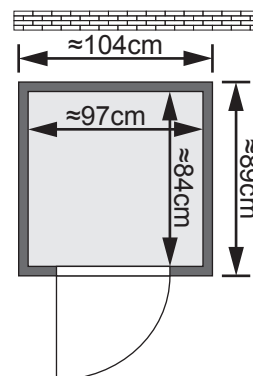

Allgemeines:

- Gesamtleistung 1400 W
- die Kabine wird steckerfertig geliefert
- Dekor Ahorn Gold
- TÜV geprüft
- CE geprüft

Maße:

B 104 cm x T 89 cm x H 185 cm

Erhältliches Zubehör:

- Aromatopf, Aromalampe
- LED-Farblichtspot
- CD-Player mit Radio
- Regeltafel für Infrarotkabinen
- weiteres Zubehör finden Sie unter der Rubrik „Zubehör“

Seitenwand:

- Vormontierte Elemente werden durch Stecken und Schrauben mit der Kabine verbunden.
- nur Modell 1: 18 mm Dekorspanplatte
- Modell 2 und 3: 44 mm Sandwichbauweise – Außenseite 12 mm Dekorspanplatte, innen 20 mm Rahmenkonstruktion, Innenseite 12 mm Fichte oder Zeder Profildreher

Rückwand:

- Vormontierte Elemente werden durch Stecken und Schrauben mit der Kabine verbunden.
- nur Modell 1: 18 mm Dekorspanplatte
- Modell 2 und 3: 66 mm Sandwichbauweise – Außenseite 4 mm Sperrholzplatte, innen 50 mm Rahmenkonstruktion, Innenseite 12 mm Fichte oder Zeder Profildreher