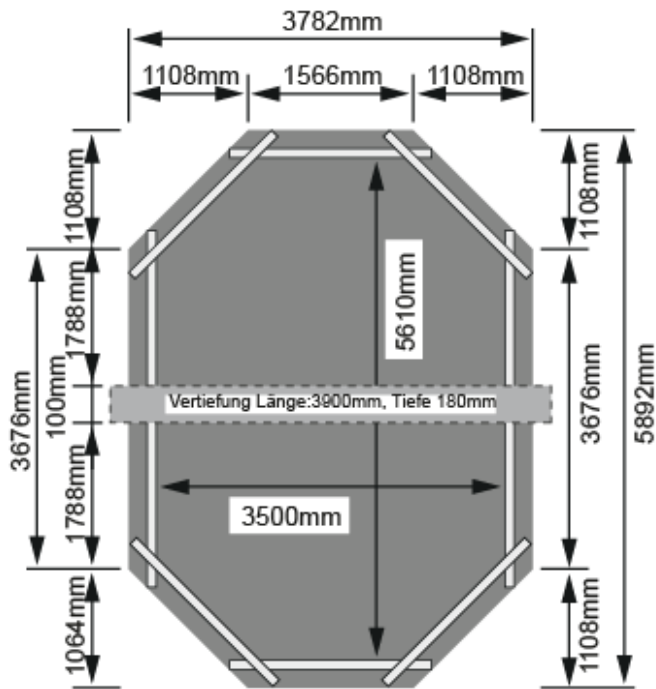

Außenmaß Diagonale Pool:	590 cm
Außenmaß Wand Pool:	569 x 358 cm
Außenmaß Deck:	613 x 402 cm
Innenmaß Pool:	561 x 350 cm
Höhe:	124 cm
Wassertiefe:	111 cm
Wasserinhalt:	19,50 m ³

- Empfehlung Technikpaket
- Technikpaket C (mit Filteranlage, empf. Laufzeit 6h/Tag)

erhältliches Zubehör finden Sie ab Seite 17

Sonnendecks

- Lieferumfang Sonnendecks:
- 28 mm Seitenwände
 - 26 mm Terrassenholzdeck
 - Holztreppe kesseldruckimprägniert
 - Geländer
 - Tür mit Überfalle (B = 89 x H = 100 cm) kesseldruckimprägniert (gleichzeitig als Technikbox verwendbar)

einteilig - ergibt in Kombination mit dem Pool Variante B

Gesamtmaß Terrasse + Treppe:	259 x 103 cm
Gesamtmaß Höhe + Geländer:	221 cm

zweiteilig - ergibt in Kombination mit dem Pool Variante C

Gesamtmaß Terrasse + Treppe:	354 x 192 cm
Gesamtmaß Höhe + Geländer:	221 cm

dreiteilig - ergibt in Kombination mit dem Pool Variante D

Gesamtmaß Terrasse + Treppe:	453 x 192 cm
Gesamtmaß Höhe + Geländer:	221 cm

Fundament Variante A
Pool ohne Sonnendeck

Fundament Variante B
Pool mit einteiligem Sonnendeck