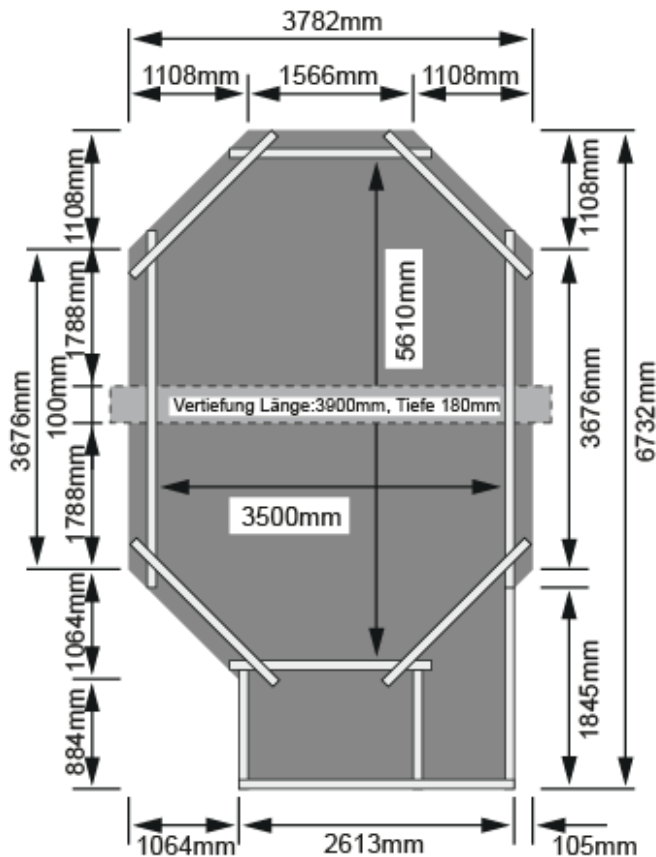

Fundament Variante C
Pool mit zweiteiligem Sonnendeck