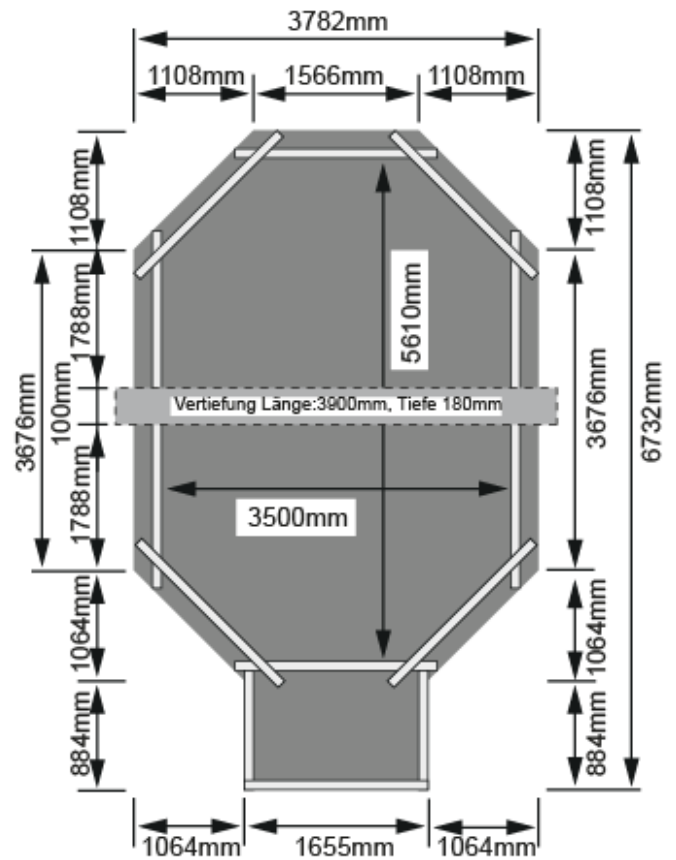

Karibu Pool Modell 595

Pool

- Lieferumfang Pool:
- 38 mm Wand Rundprofil aus nordischen Hölzern mit Nut + Feder kesseldruckimprägniert
 - 26 mm Deck, 28 cm breit aus nordischen Hölzern kesseldruckimprägniert
 - Eisenträger zur Stabilisierung, verzinkt
 - 0,6 mm starke Poolinnenfolie aus PVC in blau mit Einhängesiese
 - Einhängeschiene für die Folie
 - Schutzvlies für Untergrundabdeckung zum Schutz der Poolfolie
 - Niroleiter, aus Edelstahl, Holm D = 43 mm
 - kesseldruckimprägnierter Außenholzleiter
 - Befestigungsmaterial

Außenmaß Diagonale Pool:	590 cm
Außenmaß Wand Pool:	569 x 358 cm
Außenmaß Deck:	613 x 402 cm
Innenmaß Pool:	561 x 350 cm
Höhe:	124 cm
Wassertiefe:	111 cm
Wasserinhalt:	19,50 m ³

- Empfehlung Technikpaket
- Technikpaket C (mit Filteranlage, empf. Laufzeit 6h/Tag)

einteilig - ergibt in Kombination mit dem Pool Variante B

Gesamtmaß Terrasse + Treppe:	259 x 103 cm
Gesamtmaß Höhe + Geländer:	221 cm

zweiteilig - ergibt in Kombination mit dem Pool Variante C

Gesamtmaß Terrasse + Treppe:	354 x 192 cm
Gesamtmaß Höhe + Geländer:	221 cm

dreiteilig - ergibt in Kombination mit dem Pool Variante D

Gesamtmaß Terrasse + Treppe:	453 x 192 cm
Gesamtmaß Höhe + Geländer:	221 cm

Fundament Variante A
Pool ohne Sonnendeck

Fundament Variante B
Pool mit einteiligem Sonnendeck