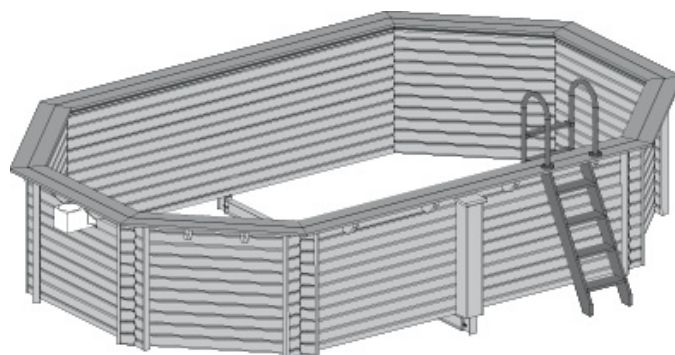

Karibu Pool Modell 595

Pool

- Lieferumfang Pool:
- 38 mm Wand Rundprofil aus nordischen Hölzern mit Nut + Feder kesseldruckimprägniert
 - 26 mm Deck, 28 cm breit aus nordischen Hölzern kesseldruckimprägniert
 - Eisenträger zur Stabilisierung, verzinkt
 - 0,6 mm starke Poolinnenfolie aus PVC in blau mit Einhängesiese
 - Einhängeschiene für die Folie
 - Schutzvlies für Untergrundabdeckung zum Schutz der Poolfolie
 - Niroleiter, aus Edelstahl, Holm D = 43 mm
 - kesseldruckimprägnierter Außenholzleiter
 - Befestigungsmaterial

Außenmaß Diagonale Pool:	590 cm
Außenmaß Wand Pool:	569 x 358 cm
Außenmaß Deck:	613 x 402 cm
Innenmaß Pool:	561 x 350 cm
Höhe:	124 cm
Wassertiefe:	111 cm
Wasserinhalt:	19,50 m ³

- Empfehlung Technikpaket
- Technikpaket C (mit Filteranlage, empf. Laufzeit 6h/Tag)

erhältliches Zubehör finden Sie ab Seite 17

Sonnendecks

- Lieferumfang Sonnendecks:
- 28 mm Seitenwände
 - 26 mm Terrassenholzdeck
 - Holztreppe kesseldruckimprägniert
 - Geländer
 - Tür mit Überfalle (B = 89 x H = 100 cm) kesseldruckimprägniert (gleichzeitig als Technikbox verwendbar)

einteilig - ergibt in Kombination mit dem Pool Variante B

Gesamtmaß Terrasse + Treppe:	259 x 103 cm
Gesamtmaß Höhe + Geländer:	221 cm

zweiteilig - ergibt in Kombination mit dem Pool Variante C

Gesamtmaß Terrasse + Treppe:	354 x 192 cm
Gesamtmaß Höhe + Geländer:	221 cm