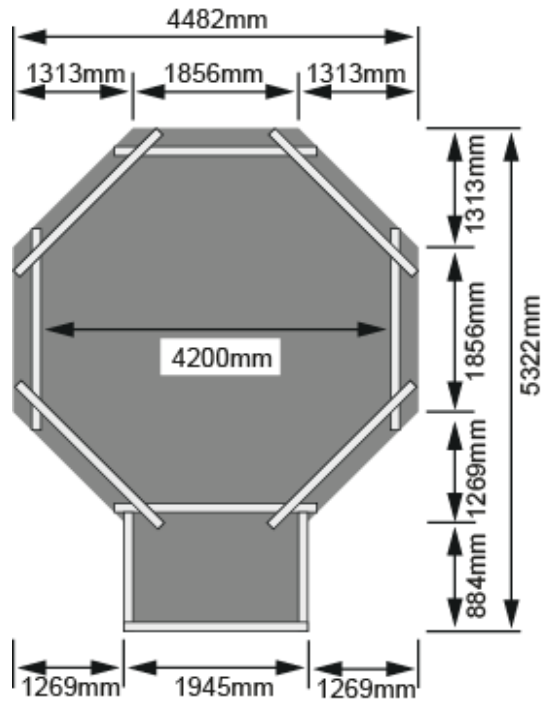

Außenmaß Diagonale Pool:	490 x 490 cm
Außenmaß Wand Pool:	428 x 428 cm
Außenmaß Deck:	472 x 472 cm
Innenmaß Pool:	420 x 420 cm
Höhe:	124 cm
Wassertiefe:	111 cm
Wasserinhalt:	16,30 m ³

- Empfehlung Technikpaket
- Technikpaket B (mit Filteranlage, empf. Laufzeit 7h/Tag)

erhältliches Zubehör finden Sie ab Seite 17

Sonnendecks

- Lieferumfang Sonnendecks:
- 28 mm Seitenwände
 - 26 mm Terrassenholzdeck
 - Holztreppe kesseldruckimprägniert
 - Geländer
 - Tür mit Überfalle (B = 89 x H = 100 cm) kesseldruckimprägniert (gleichzeitig als Technikbox verwendbar)

einteilig - ergibt in Kombination mit dem Pool Variante B

Gesamtmaß Terrasse +	
Treppe:	288 x 103 cm
Gesamtmaß Höhe + Geländer:	221 cm

zweiteilig - ergibt in Kombination mit dem Pool Variante C

Gesamtmaß Terrasse +	
Treppe:	403 x 212 cm
Gesamtmaß Höhe + Geländer:	221 cm

dreiteilig - ergibt in Kombination mit dem Pool Variante D

Gesamtmaß Terrasse +	
Treppe:	519 x 212 cm
Gesamtmaß Höhe + Geländer:	221 cm

Fundament Variante A
Pool ohne Sonnendeck

Fundament Variante B
Pool mit einteiligem Sonnendeck