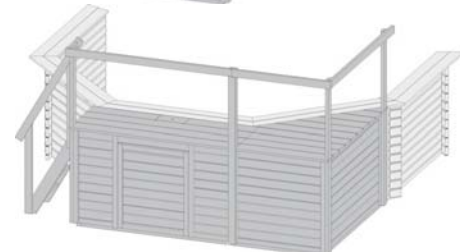

Karibu Pool Modell 490

Pool

- Lieferumfang Pool:
- 38 mm Wand Rundprofil aus nordischen Hölzern mit Nut + Feder kesseldruckimprägniert
 - 26 mm Deck, 28 cm breit aus nordischen Hölzern kesseldruckimprägniert
 - Eisenträger zur Stabilisierung, verzinkt
 - 0,6 mm starke Poolinnenfolie aus PVC in blau mit Einhängeseile
 - Einhängeschiene für die Folie
 - Schutzvlies für Untergrundabdeckung zum Schutz der Poolfolie
 - Niroleiter, aus Edelstahl, Holm D = 43 mm
 - kesseldruckimprägnierter Außenholzleiter
 - Befestigungsmaterial

erhältliches Zubehör finden Sie ab Seite 17

Sonnendecks

- Lieferumfang Sonnendecks:
- 28 mm Seitenwände
 - 26 mm Terrassenholzdeck
 - Holztreppe kesseldruckimprägniert
 - Geländer
 - Tür mit Überfalle (B = 89 x H = 100 cm) kesseldruckimprägniert (gleichzeitig als Technikbox verwendbar)

einteilig - ergibt in Kombination mit dem Pool Variante B

Gesamtmaß Terrasse +	
Treppe:	288 x 103 cm
Gesamtmaß Höhe + Geländer:	221 cm

zweiteilig - ergibt in Kombination mit dem Pool Variante C

Gesamtmaß Terrasse +	
Treppe:	403 x 212 cm
Gesamtmaß Höhe + Geländer:	221 cm

dreiteilig - ergibt in Kombination mit dem Pool Variante D

Gesamtmaß Terrasse +	
Treppe:	519 x 212 cm
Gesamtmaß Höhe + Geländer:	221 cm

Fundament Variante A
Pool ohne Sonnendeck

Fundament Variante B
Pool mit einteiligem Sonnendeck