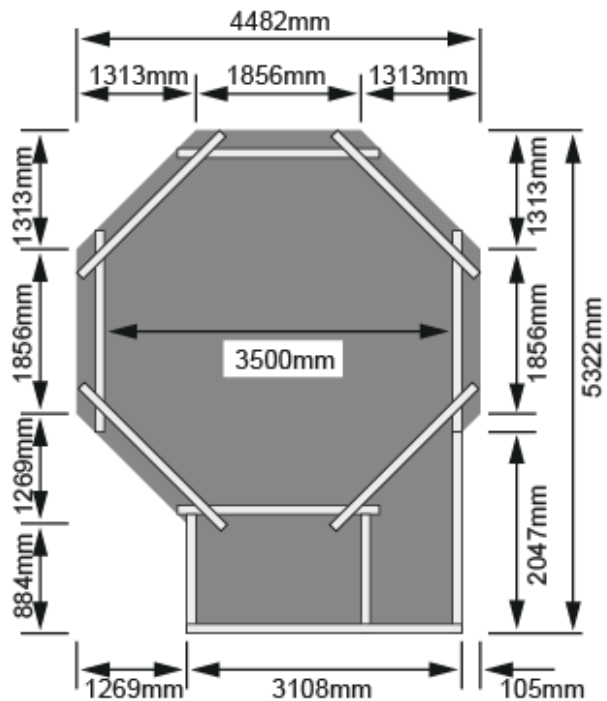

Fundament Variante C
Pool mit zweiteiligem Sonnendeck