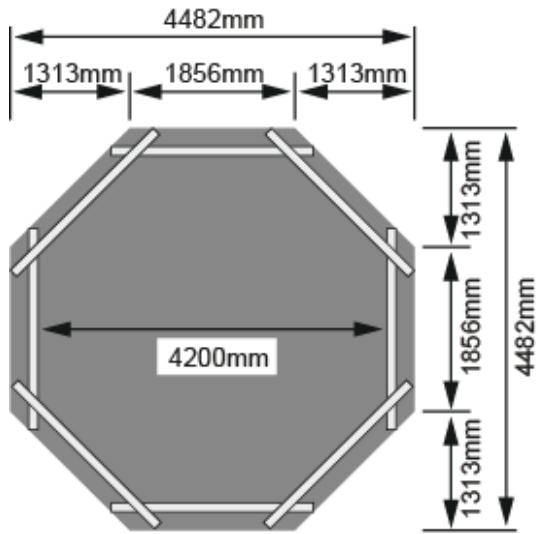

Karibu Pool Modell 490

Pool

- Lieferumfang Pool:
- 38 mm Wand Rundprofil aus nordischen Hölzern mit Nut + Feder kesseldruckimprägniert
 - 26 mm Deck, 28 cm breit aus nordischen Hölzern kesseldruckimprägniert
 - Eisenträger zur Stabilisierung, verzinkt
 - 0,6 mm starke Poolinnenfolie aus PVC in blau mit Einhängeseile
 - Einhängeschiene für die Folie
 - Schutzvlies für Untergrundabdeckung zum Schutz der Poolfolie
 - Niroleiter, aus Edelstahl, Holm D = 43 mm
 - kesseldruckimprägnierter Außenholzleiter
 - Befestigungsmaterial

Außenmaß Diagonale Pool:	490 x 490 cm
Außenmaß Wand Pool:	428 x 428 cm
Außenmaß Deck:	472 x 472 cm
Innenmaß Pool:	420 x 420 cm
Höhe:	124 cm
Wassertiefe:	111 cm
Wasserinhalt:	16,30 m ³

- Empfehlung Technikpaket
- Technikpaket B (mit Filteranlage, empf. Laufzeit 7h/Tag)

einteilig - ergibt in Kombination mit dem Pool Variante B

Gesamtmaß Terrasse +	
Treppe:	288 x 103 cm
Gesamtmaß Höhe + Geländer:	221 cm

zweiteilig - ergibt in Kombination mit dem Pool Variante C

Gesamtmaß Terrasse +	
Treppe:	403 x 212 cm
Gesamtmaß Höhe + Geländer:	221 cm

dreiteilig - ergibt in Kombination mit dem Pool Variante D

Gesamtmaß Terrasse +	
Treppe:	519 x 212 cm
Gesamtmaß Höhe + Geländer:	221 cm

Fundament Variante A
Pool ohne Sonnendeck

Fundament Variante B
Pool mit einteiligem Sonnendeck