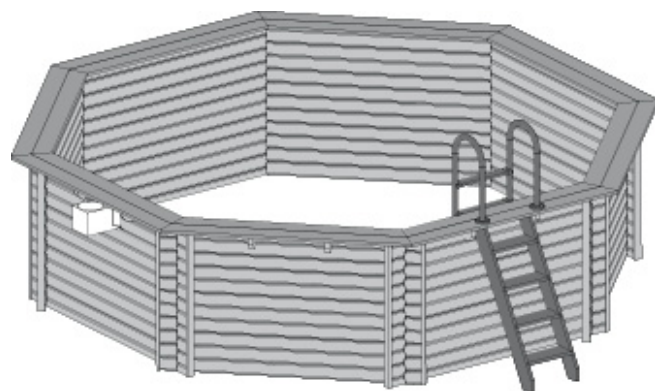

Karibu Pool Modell 490

Pool

- Lieferumfang Pool:
- 38 mm Wand Rundprofil aus nordischen Hölzern mit Nut + Feder kesseldruckimprägniert
 - 26 mm Deck, 28 cm breit aus nordischen Hölzern kesseldruckimprägniert
 - Eisenträger zur Stabilisierung, verzinkt
 - 0,6 mm starke Poolinnenfolie aus PVC in blau mit Einhängeseile
 - Einhängeschiene für die Folie
 - Schutzvlies für Untergrundabdeckung zum Schutz der Poolfolie
 - Niroleiter, aus Edelstahl, Holm D = 43 mm
 - kesseldruckimprägnierter Außenholzleiter
 - Befestigungsmaterial

Außenmaß Diagonale Pool:	490 x 490 cm
Außenmaß Wand Pool:	428 x 428 cm
Außenmaß Deck:	472 x 472 cm
Innenmaß Pool:	420 x 420 cm
Höhe:	124 cm
Wassertiefe:	111 cm
Wasserinhalt:	16,30 m ³

- Empfehlung Technikpaket
- Technikpaket B (mit Filteranlage, empf. Laufzeit 7h/Tag)

erhältliches Zubehör finden Sie ab Seite 17

Sonnendecks

- Lieferumfang Sonnendecks:
- 28 mm Seitenwände
 - 26 mm Terrassenholzdeck
 - Holztreppe kesseldruckimprägniert
 - Geländer
 - Tür mit Überfalle (B = 89 x H = 100 cm) kesseldruckimprägniert (gleichzeitig als Technikbox verwendbar)

einteilig - ergibt in Kombination mit dem Pool Variante B

Gesamtmaß Terrasse +	
Treppe:	288 x 103 cm
Gesamtmaß Höhe + Geländer:	221 cm

zweiteilig - ergibt in Kombination mit dem Pool Variante C

Gesamtmaß Terrasse +	
Treppe:	403 x 212 cm
Gesamtmaß Höhe + Geländer:	221 cm