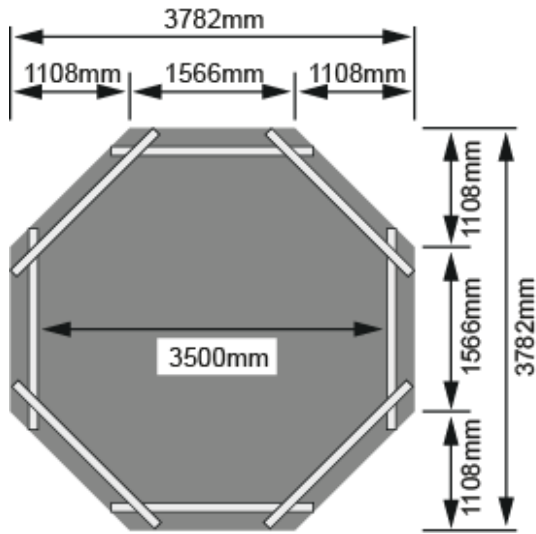

Außenmaß Diagonale Pool:	415 x 415 cm
Außenmaß Wand Pool:	358 x 358 cm
Außenmaß Deck:	402 x 402 cm
Innenmaß Pool:	350 x 350 cm
Höhe:	124 cm
Wassertiefe:	111 cm
Wasserinhalt:	11,30 m ³

- Empfehlung Technikpaket:
- Technikpaket B (mit Filteranlage, empf. Laufzeit 5h/Tag)

erhältliches Zubehör finden Sie ab Seite 17

Sonnendecks

- Lieferumfang Sonnendecks:
- 28 mm Seitenwände
 - 26 mm Terrassenholzdeck
 - Holztreppe kesseldruckimprägniert
 - Geländer
 - Tür mit Überfalle (B = 89 x H = 100 cm) kesseldruckimprägniert (gleichzeitig als Technikbox verwendbar)

einteilig - ergibt in Kombination mit dem Pool Variante B

Gesamtmaß Terrasse +	
Treppe:	259 x 103 cm
Gesamtmaß Höhe + Geländer:	221 cm

zweiteilig - ergibt in Kombination mit dem Pool Variante C

Gesamtmaß Terrasse +	
Treppe:	354 x 192 cm
Gesamtmaß Höhe + Geländer:	221 cm

dreiteilig - ergibt in Kombination mit dem Pool Variante D

Gesamtmaß Terrasse +	
Treppe:	453 x 192 cm
Gesamtmaß Höhe + Geländer:	221 cm

**Fundament Variante A
Pool ohne Sonnendeck**

**Fundament Variante B
Pool mit einteiligem Sonnendeck**