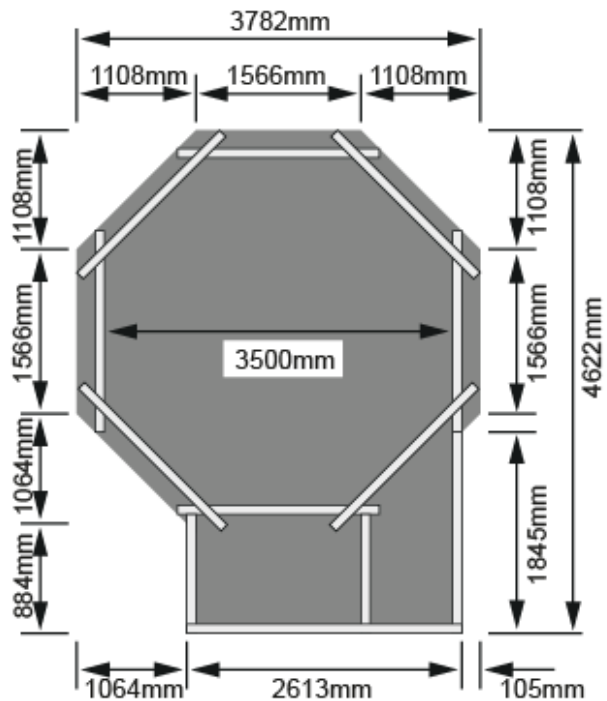

**Fundament Variante C
Pool mit zweiteiligem Sonnendeck**