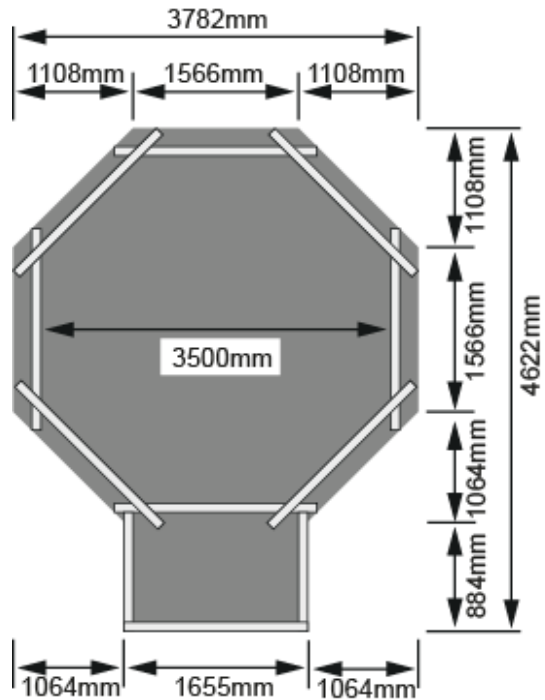

Außenmaß Diagonale Pool:	415 x 415 cm
Außenmaß Wand Pool:	358 x 358 cm
Außenmaß Deck:	402 x 402 cm
Innenmaß Pool:	350 x 350 cm
Höhe:	124 cm
Wassertiefe:	111 cm
Wasserinhalt:	11,30 m ³

- Empfehlung Technikpaket:
- Technikpaket B (mit Filteranlage, empf. Laufzeit 5h/Tag)

erhältliches Zubehör finden Sie ab Seite 17

Sonnendecks

- Lieferumfang Sonnendecks:
- 28 mm Seitenwände
 - 26 mm Terrassenholzdeck
 - Holztreppe kesseldruckimprägniert
 - Geländer
 - Tür mit Überfalle (B = 89 x H = 100 cm) kesseldruckimprägniert (gleichzeitig als Technikbox verwendbar)

einteilig - ergibt in Kombination mit dem Pool Variante B

Gesamtmaß Terrasse +	
Treppe:	259 x 103 cm
Gesamtmaß Höhe + Geländer:	221 cm

zweiteilig - ergibt in Kombination mit dem Pool Variante C

Gesamtmaß Terrasse +	
Treppe:	354 x 192 cm
Gesamtmaß Höhe + Geländer:	221 cm

dreiteilig - ergibt in Kombination mit dem Pool Variante D

Gesamtmaß Terrasse +	
Treppe:	453 x 192 cm
Gesamtmaß Höhe + Geländer:	221 cm

**Fundament Variante A
Pool ohne Sonnendeck**

**Fundament Variante B
Pool mit einteiligem Sonnendeck**