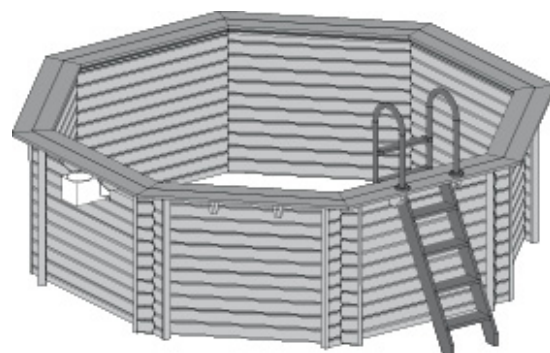

Karibu Pool Modell 415

Pool

- Lieferumfang Pool:
- 38 mm Wand Rundprofil aus nordischen Hölzern mit Nut + Feder kesseldruckimprägniert
 - 26 mm Deck, 28 cm breit aus nordischen Hölzern kesseldruckimprägniert
 - Eisenträger zur Stabilisierung, verzinkt
 - 0,6 mm starke Poolinnenfolie aus PVC in blau mit Einhängeseile
 - Einhängeschiene für die Folie
 - Schutzvlies für Untergrundabdeckung zum Schutz der Poolfolie
 - Niroleiter, aus Edelstahl, Holm D = 43 mm
 - kesseldruckimprägnierter Außenholzleiter
 - Befestigungsmaterial

Außenmaß Diagonale Pool:	415 x 415 cm
Außenmaß Wand Pool:	358 x 358 cm
Außenmaß Deck:	402 x 402 cm
Innenmaß Pool:	350 x 350 cm
Höhe:	124 cm
Wassertiefe:	111 cm
Wasserinhalt:	11,30 m ³

- Empfehlung Technikpaket:
- Technikpaket B (mit Filteranlage, empf. Laufzeit 5h/Tag)

erhältliches Zubehör finden Sie ab Seite 17

Sonnendecks

- Lieferumfang Sonnendecks:
- 28 mm Seitenwände
 - 26 mm Terrassenholzdeck
 - Holztreppe kesseldruckimprägniert
 - Geländer
 - Tür mit Überfalle (B = 89 x H = 100 cm) kesseldruckimprägniert (gleichzeitig als Technikbox verwendbar)

einteilig - ergibt in Kombination mit dem Pool Variante B

Gesamtmaß Terrasse +	
Treppe:	259 x 103 cm
Gesamtmaß Höhe + Geländer:	221 cm

zweiteilig - ergibt in Kombination mit dem Pool Variante C

Gesamtmaß Terrasse +	
Treppe:	354 x 192 cm
Gesamtmaß Höhe + Geländer:	221 cm