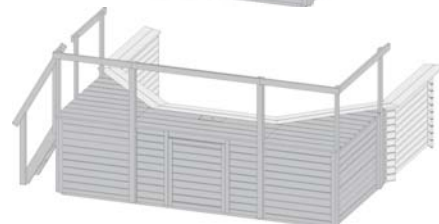

Karibu Pool Modell 415

Pool

- Lieferumfang Pool:
- 38 mm Wand Rundprofil aus nordischen Hölzern mit Nut + Feder kesseldruckimprägniert
 - 26 mm Deck, 28 cm breit aus nordischen Hölzern kesseldruckimprägniert
 - Eisenträger zur Stabilisierung, verzinkt
 - 0,6 mm starke Poolinnenfolie aus PVC in blau mit Einhängeseile
 - Einhängeschiene für die Folie
 - Schutzvlies für Untergrundabdeckung zum Schutz der Poolfolie
 - Niroleiter, aus Edelstahl, Holm D = 43 mm
 - kesseldruckimprägnierter Außenholzleiter
 - Befestigungsmaterial

erhältliches Zubehör finden Sie ab Seite 17

Sonnendecks

- Lieferumfang Sonnendecks:
- 28 mm Seitenwände
 - 26 mm Terrassenholzdeck
 - Holztreppe kesseldruckimprägniert
 - Geländer
 - Tür mit Überfalle (B = 89 x H = 100 cm) kesseldruckimprägniert (gleichzeitig als Technikbox verwendbar)

einteilig - ergibt in Kombination mit dem Pool Variante B

Gesamtmaß Terrasse +	
Treppe:	259 x 103 cm
Gesamtmaß Höhe + Geländer:	221 cm

zweiteilig - ergibt in Kombination mit dem Pool Variante C

Gesamtmaß Terrasse +	
Treppe:	354 x 192 cm
Gesamtmaß Höhe + Geländer:	221 cm

dreiteilig - ergibt in Kombination mit dem Pool Variante D

Gesamtmaß Terrasse +	
Treppe:	453 x 192 cm
Gesamtmaß Höhe + Geländer:	221 cm

**Fundament Variante A
Pool ohne Sonnendeck**

**Fundament Variante B
Pool mit einteiligem Sonnendeck**