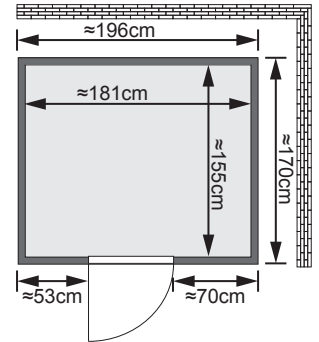

Produktinformation

- 68 mm Systemsauna Sodin -

Allgemeines:

- Aufbau mit und ohne Dekorkranz möglich
- 10 cm Wand und Deckenabstand beim Aufbau einhalten
- beim Aufbau Ofen-, linke Wand neben Tür und Türposition tauschbar
- TÜV geprüft

Lieferumfang:

- 1 Satz Saunawände
- 1 Saunadach
- 1 Ganzglastür
- 2 Liegen $\approx 57,5$ cm
- 1 Kopfstützen
- 1 Dekorkranz
- 1 Halogenstrahler set
- 1 Ofenschutz

Maße mit Dekorkranz:

B 210 cm x T 184 cm x H 205 cm

Maße ohne Dekorkranz:

B 196 cm x T 170 cm x H 200 cm

Einsetzbare Saunatechnik:

- Saunaofen mit eingebauter Steuerung 8 kW
- Saunaofen mit elektronischer Außensteuerung 8 kW ECO
- Saunaofen mit elektronischer Außensteuerung 8 kW PREMIUM
- Biokombiofen 7,5 kW mit elektronischer Außensteuerung PREMIUM
- Vitae-Strahler set mit 4 Hellstrahler und elektron. Steuergerät