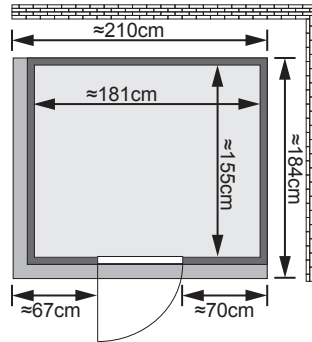

Produktinformation

- 68 mm Systemsauna Sodin -

Allgemeines:

- Aufbau mit und ohne Dekorkranz möglich
- 10 cm Wand und Deckenabstand beim Aufbau einhalten
- beim Aufbau Ofen-, linke Wand neben Tür und Türposition tauschbar
- TÜV geprüft

Lieferumfang:

- 1 Satz Saunawände
- 1 Saunadach
- 1 Ganzglastür
- 2 Liegen $\approx 57,5$ cm
- 1 Kopfstützen
- 1 Dekorkranz
- 1 Halogenstrahler set
- 1 Ofenschutz

Maße mit Dekorkranz:

B 210 cm x T 184 cm x H 205 cm

Maße ohne Dekorkranz:

B 196 cm x T 170 cm x H 200 cm

Einsetzbare Saunatechnik:

- Saunaofen mit eingebauter Steuerung 8 kW
- Saunaofen mit elektronischer Außensteuerung 8 kW ECO
- Saunaofen mit elektronischer Außensteuerung 8 kW PREMIUM
- Biokombiofen 7,5 kW mit elektronischer Außensteuerung PREMIUM
- Vitae-Strahler set mit 4 Hellstrahler und elektron. Steuergerät