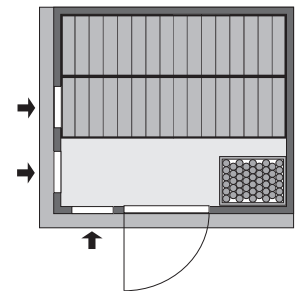

Fenstereinbaupositionen:

Der Ofen darf nur von autorisiertem Fachpersonal angeschlossen werden! **Ofenanschlusskabel müssen extra bestellt werden!**

▣ 68mm Systemsauna Standards ▣

Allgemein:

- Alle Beschläge und Schrauben sowie Schraubenabdeckungen sind im Lieferumfang enthalten.

Wand:

- Vormontierte Wandelemente werden durch Schrauben und Stecken miteinander verbunden.
- Fronten bestehen innen aus einer stabilen Rahmenkonstruktion mit 42 mm Mineralwolldämmung. Die Außen- und Innenseiten der Fronten sind mit 12,5 mm Spezial-Softline-Fichte-Profilholz verkleidet.
- Rückwände bestehen innen aus einer stabilen Rahmenkonstruktion mit 42 mm Mineralwolldämmung. Die Innenseite der Rückwände ist mit 12,5 mm Spezial-Softline-Fichte-Profilholz verkleidet und die Außenseite mit einer Platte verstärkt.

Dach:

- Vormontierte Elemente werden durch Schrauben und Stecken mit der Sauna verbunden.
- Dachelemente bestehen innen aus einer stabilen Rahmenkonstruktion mit 42 mm Mineralwolldämmung. Die Innenseite der Dächer ist mit 12,5 mm Spezial-Softline-Fichte-Profilholz verkleidet und die Außenseite ist mit einer Platte verstärkt.

Tür:

- bronzierte Ganzglastür
- Einscheibensicherheitsglas
- Türrahmen Massivholz
- liches Maß: ≈ 173 x 64 cm
- rechts und links anschlagbar
- hochwertiger lackierter Türgriff im Karibu-Design
- Türbeschläge mittels Excenter justierbar für optimale Ausrichtung der Glasscheibe
- Magnetverschlusstechnik

Ofenschutz:

- Fichte Massivholz
- passend für alle genannten Karibu-Öfen

Liegen:

- vormontiert
- Liegeflächen aus Espe-Massivholz
- bis 250 kg belastbar
- Front mit Spezial-Espe-Massivholz-Profil optisch aufgewertet

Kopfstütze:

- Espe-Massivholz
- vormontiert
- 29,5 cm x 46,2 cm

Nicht in allen Ausstattungsvarianten:

Dekorkranz:

- Fichte Massivholz

Halogenstrahler set:

- zum Einbau im Dekorkranz
- inkl. Kabel
- 3 Strahler á 20 Watt
- Strahlerposition im Kranz frei wählbar