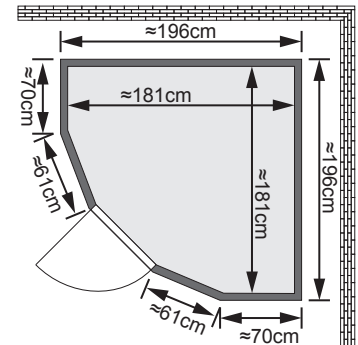

Produktinformation

- 68 mm Systemsauna Simara 1 -

Lieferumfang:

- 1 Satz Saunawände
- 1 Saunadach
- 1 Ganzglastür
- 2 Liegen $\approx 57,5$ cm
- 1 Querliege ≈ 53 cm
- 1 Kopfstützen
- 1 Ofenschutz

Allgemeines:

- 10 cm Wand und Deckenabstand beim Aufbau einhalten
- TÜV geprüft

Maße:

B 196 cm x T 196 cm x H 200 cm

Einsetzbare Saunatechnik:

- Saunaofen mit eingebauter Steuerung 8 kW
- Saunaofen mit elektronischer Außensteuerung 8 kW ECO
- Saunaofen mit elektronischer Außensteuerung 8 kW PREMIUM
- Biokombiofen 7,5 kW mit elektronischer Außensteuerung PREMIUM

Tür:

- bronzierte Ganzglastür
- Einscheibensicherheitsglas
- Türrahmen Massivholz
- liches Maß: ≈ 173 x 64 cm
- rechts und links anschlagbar
- hochwertiger lackierter Türgriff im Karibu-Design
- Türbeschläge mittels Excenter justierbar für optimale Ausrichtung der Glasscheibe
- Magnetverschlusstechnik