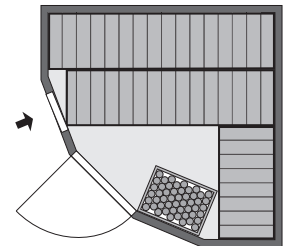

Fenstereinbaupositionen:

Der Ofen darf nur von autorisiertem Fachpersonal angeschlossen werden! **Ofenanschlusskabel müssen extra bestellt werden!**

▣ 68mm Systemsauna Standards ▣

Allgemein:

- Alle Beschläge und Schrauben sowie Schraubenabdeckungen sind im Lieferumfang enthalten.

Wand:

- Vormontierte Wandelemente werden durch Schrauben und Stecken miteinander verbunden.
- Fronten bestehen innen aus einer stabilen Rahmenkonstruktion mit 42 mm Mineralwolldämmung. Die Außen- und Innenseiten der Fronten sind mit 12,5 mm Spezial-Softline-Fichte-Profilholz verkleidet.
- Rückwände bestehen innen aus einer stabilen Rahmenkonstruktion mit 42 mm Mineralwolldämmung. Die Innenseite der Rückwände ist mit 12,5 mm Spezial-Softline-Fichte-Profilholz verkleidet und die Außenseite mit einer Platte verstärkt.

Dach:

- Vormontierte Elemente werden durch Schrauben und Stecken mit der Sauna verbunden.
- Dachelemente bestehen innen aus einer stabilen Rahmenkonstruktion mit 42 mm Mineralwolldämmung. Die Innenseite der Dächer ist mit 12,5 mm Spezial-Softline-Fichte-Profilholz verkleidet und die Außenseite ist mit einer Platte verstärkt.

Tür:

- bronzierte Ganzglastür
- Einscheibensicherheitsglas
- Türrahmen Massivholz
- liches Maß: ≈ 173 x 64 cm
- rechts und links anschlagbar
- hochwertiger lackierter Türgriff im Karibu-Design
- Türbeschläge mittels Excenter justierbar für optimale Ausrichtung der Glasscheibe
- Magnetverschlusstechnik

Ofenschutz:

- Fichte Massivholz
- passend für alle genannten Karibu-Öfen

Liegen:

- vormontiert
- Liegeflächen aus Espe-Massivholz
- bis 250 kg belastbar
- Front mit Spezial-Espe-Massivholz-Profil optisch aufgewertet

Kopfstütze:

- Espe-Massivholz
- vormontiert
- 29,5 cm x 46,2 cm

Nicht in allen Ausstattungsvarianten:

Dekorkranz:

- Fichte Massivholz
- zum Einbau im Dekorkranz

Halogenstrahler set:

- inkl. Kabel
- 3 Strahler á 20 Watt
- Strahlerposition im Kranz frei wählbar