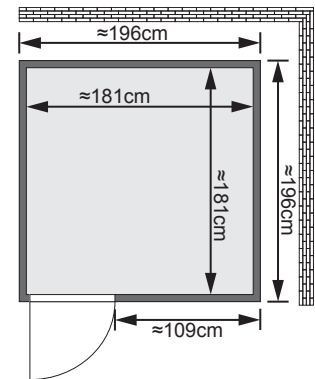

Produktinformation

- 68 mm Systemsauna Rodin -

Allgemeines:

- Aufbau mit und ohne Dekorkranz möglich
- 10 cm Wand und Deckenabstand beim Aufbau einhalten
- TÜV geprüft

Lieferumfang:

- 1 Satz Saunawände
- 1 Saunadach
- 1 Ganzglastür
- 2 Liegen $\approx 57,5$ cm
- 1 Querliege $\approx 47,5$ cm
- 1 Kopfstützen
- 1 Dekorkranz
- 1 Halogenstrahler set
- 1 Ofenschutz

Maße mit Dekorkranz:

B 210 cm x T 210 cm x H 205 cm

Maße ohne Dekorkranz:

B 196 cm x T 196 cm x H 200 cm

Einsetzbare Saunatechnik:

- Saunaofen mit eingebauter Steuerung 8 kW
- Saunaofen mit elektronischer Außensteuerung 8 kW ECO
- Saunaofen mit elektronischer Außensteuerung 8 kW PREMIUM
- Biokombiofen 7,5 kW mit elektronischer Außensteuerung PREMIUM
- Vitae-Strahler set mit 4 Hellstrahler und elektron. Steuergerät

Tür:

- bronzierte Ganzglastür
- Einscheibensicherheitsglas
- Türrahmen Massivholz
- liches Maß: ≈ 173 x 64 cm
- rechts und links anschlagbar
- hochwertiger lackierter Türgriff im Karibu-Design
- Türbeschläge mittels Excenter justierbar für optimale Ausrichtung der Glasscheibe
- Magnetverschlusstechnik