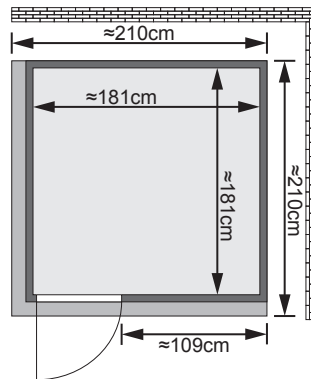

Produktinformation

- 68 mm Systemsauna Rodin -

Allgemeines:

- Aufbau mit und ohne Dekorkranz möglich
- 10 cm Wand und Deckenabstand beim Aufbau einhalten
- TÜV geprüft

Lieferumfang:

- 1 Satz Saunawände
- 1 Saunadach
- 1 Ganzglastür
- 2 Liegen $\approx 57,5$ cm
- 1 Querliege $\approx 47,5$ cm
- 1 Kopfstützen
- 1 Dekorkranz
- 1 Halogenstrahler set
- 1 Ofenschutz

Maße mit Dekorkranz:

B 210 cm x T 210 cm x H 205 cm

Maße ohne Dekorkranz:

B 196 cm x T 196 cm x H 200 cm

Einsetzbare Saunatechnik:

- Saunaofen mit eingebauter Steuerung 8 kW
- Saunaofen mit elektronischer Außensteuerung 8 kW ECO
- Saunaofen mit elektronischer Außensteuerung 8 kW PREMIUM
- Biokombiofen 7,5 kW mit elektronischer Außensteuerung PREMIUM
- Vitae-Strahler set mit 4 Hellstrahler und elektron. Steuergerät

Tür:

- bronzierte Ganzglastür
- Einscheibensicherheitsglas
- Türrahmen Massivholz
- liches Maß: ≈ 173 x 64 cm
- rechts und links anschlagbar
- hochwertiger lackierter Türgriff im Karibu-Design
- Türbeschläge mittels Excenter justierbar für optimale Ausrichtung der Glasscheibe
- Magnetverschlusstechnik