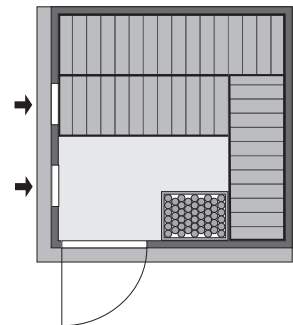

Produktinformation

- 68 mm Systemsauna Rodin -

Allgemeines:

- Aufbau mit und ohne Dekorkranz möglich
- 10 cm Wand und Deckenabstand beim Aufbau einhalten
- TÜV geprüft

Lieferumfang:

- 1 Satz Saunawände
- 1 Saunadach
- 1 Ganzglastür
- 2 Liegen $\approx 57,5$ cm
- 1 Querliege $\approx 47,5$ cm
- 1 Kopfstützen
- 1 Dekorkranz
- 1 Halogenstrahler set
- 1 Ofenschutz

Maße mit Dekorkranz:

B 210 cm x T 210 cm x H 205 cm

Maße ohne Dekorkranz:

B 196 cm x T 196 cm x H 200 cm

Einsetzbare Saunatechnik:

- Saunaofen mit eingebauter Steuerung 8 kW
- Saunaofen mit elektronischer Außensteuerung 8 kW ECO
- Saunaofen mit elektronischer Außensteuerung 8 kW PREMIUM
- Biokombiofen 7,5 kW mit elektronischer Außensteuerung PREMIUM
- Vitae-Strahler set mit 4 Hellstrahler und elektron. Steuergerät

Fenstereinbaupositionen:

Der Ofen darf nur von autorisiertem Fachpersonal angeschlossen werden!

Ofenanschlusskabel müssen extra bestellt werden!

▣ 68mm Systemsauna Standards ▣

Allgemein:

- Alle Beschläge und Schrauben sowie Schraubenabdeckungen sind im Lieferumfang enthalten.

Wand:

- Vormontierte Wandelemente werden durch Schrauben und Stecken miteinander verbunden.
- Fronten bestehen innen aus einer stabilen Rahmenkonstruktion mit 42 mm Mineralwolldämmung. Die Außen- und Innenseiten der Fronten sind mit 12,5 mm Spezial-Softline-Fichte-Profilholz verkleidet.
- Rückwände bestehen innen aus einer stabilen Rahmenkonstruktion mit 42 mm Mineralwolldämmung. Die Innenseite der Rückwände ist mit 12,5 mm Spezial-Softline-Fichte-Profilholz verkleidet und die Außenseite mit einer Platte verstärkt.