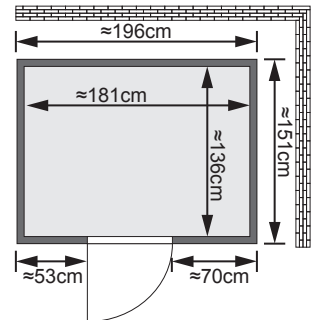

Produktinformation

- 68 mm Systemsauna Bodin -

Allgemeines:

- Aufbau mit und ohne Dekorkranz möglich
- 10 cm Wand und Deckenabstand beim Aufbau einhalten
- beim Aufbau Ofen-, linke Wand neben Tür und Türposition tauschbar
- TÜV geprüft

Lieferumfang:

- 1 Satz Saunawände
- 1 Saunadach
- 1 Ganzglastür
- 1 Liege ≈ 25 cm
- 1 Liege ≈ 57,5 cm
- 1 Kopfstütze
- 1 Dekorkranz
- 1 Halogenstrahler set
- 1 Ofenschutz

Maße mit Dekorkranz:

B 210 cm x T 165 cm x H 205 cm

Maße ohne Dekorkranz:

B 196 cm x T 151 cm x H 200 cm

Einsetzbare Saunatechnik:

- Saunaofen mit eingebauter Steuerung 8 kW
- Saunaofen mit elektronischer Außensteuerung 8 kW ECO
- Saunaofen mit elektronischer Außensteuerung 8 kW PREMIUM
- Biokombiofen 7,5 kW mit elektronischer Außensteuerung PREMIUM
- Vitae-Strahler set mit 4 Hellstrahler und elektron. Steuergerät