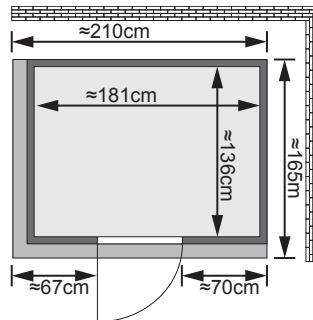

Produktinformation

- 68 mm Systemsauna Bodin -

Allgemeines:

- Aufbau mit und ohne Dekorkranz möglich
- 10 cm Wand und Deckenabstand beim Aufbau einhalten
- beim Aufbau Ofen-, linke Wand neben Tür und Türposition tauschbar
- TÜV geprüft

Lieferumfang:

- 1 Satz Saunawände
- 1 Saunadach
- 1 Ganzglastür
- 1 Liege ≈ 25 cm
- 1 Liege ≈ 57,5 cm
- 1 Kopfstütze
- 1 Dekorkranz
- 1 Halogenstrahler set
- 1 Ofenschutz

Maße mit Dekorkranz:

B 210 cm x T 165 cm x H 205 cm

Maße ohne Dekorkranz:

B 196 cm x T 151 cm x H 200 cm

Einsetzbare Saunatechnik:

- Saunaofen mit eingebauter Steuerung 8 kW
- Saunaofen mit elektronischer Außensteuerung 8 kW ECO
- Saunaofen mit elektronischer Außensteuerung 8 kW PREMIUM
- Biokombiofen 7,5 kW mit elektronischer Außensteuerung PREMIUM
- Vitae-Strahler set mit 4 Hellstrahler und elektron. Steuergerät