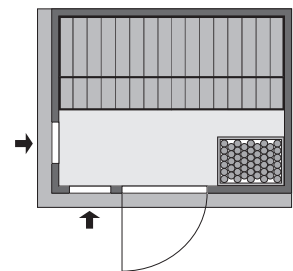

Fenstereinbaupositionen:

Der Ofen darf nur von autorisiertem Fachpersonal angeschlossen werden! **Ofenanschlusskabel müssen extra bestellt werden!**

▣ 68mm Systemsauna Standards ▣

Allgemein:

- Alle Beschläge und Schrauben sowie Schraubenabdeckungen sind im Lieferumfang enthalten.

Wand:

- Vormontierte Wandelemente werden durch Schrauben und Stecken miteinander verbunden.
- Fronten bestehen innen aus einer stabilen Rahmenkonstruktion mit 42 mm Mineralwolldämmung. Die Außen- und Innenseiten der Fronten sind mit 12,5 mm Spezial-Softline-Fichte-Profilholz verkleidet.
- Rückwände bestehen innen aus einer stabilen Rahmenkonstruktion mit 42 mm Mineralwolldämmung. Die Innenseite der Rückwände ist mit 12,5 mm Spezial-Softline-Fichte-Profilholz verkleidet und die Außenseite mit einer Platte verstärkt.

Dach:

- Vormontierte Elemente werden durch Schrauben und Stecken mit der Sauna verbunden.
- Dachelemente bestehen innen aus einer stabilen Rahmenkonstruktion mit 42 mm Mineralwolldämmung. Die Innenseite der Dächer ist mit 12,5 mm Spezial-Softline-Fichte-Profilholz verkleidet und die Außenseite ist mit einer Platte verstärkt.

Tür:

- bronzierte Ganzglastür
- Einscheibensicherheitsglas
- Türrahmen Massivholz
- liches Maß: ≈ 173 x 64 cm
- rechts und links anschlagbar
- hochwertiger lackierter Türgriff im Karibu-Design
- Türbeschläge mittels Excenter justierbar für optimale Ausrichtung der Glasscheibe
- Magnetverschlusstechnik

Ofenschutz:

- Fichte Massivholz
- passend für alle genannten Karibu-Öfen

Liegen:

- vormontiert
- Liegeflächen aus Espe-Massivholz
- bis 250 kg belastbar
- Front mit Spezial-Espe-Massivholz-Profil optisch aufgewertet

Kopfstütze:

- Espe-Massivholz
- vormontiert
- 29,5 cm x 46,2 cm

Nicht in allen Ausstattungsvarianten:

Dekorkranz:

- Fichte Massivholz

Halogenstrahler set:

- zum Einbau im Dekorkranz
- inkl. Kabel
- 3 Strahler á 20 Watt
- Strahlerposition im Kranz frei wählbar