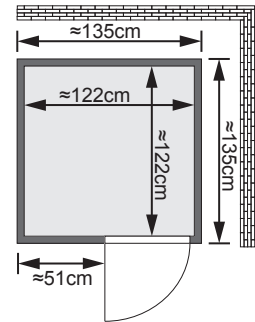

Produktinformation

- 68 mm Systemsauna Lenja -

Allgemeines:

- Aufbau mit und ohne Dekorkranz möglich
- 10 cm Wand und Deckenabstand beim Aufbau einhalten
- TÜV geprüft

Lieferumfang:

- 1 Satz Saunawände
- 1 Saunadach
- 1 Ganzglastür
- 1 Liege, ca 50 cm breit
- 1 Kopfstütze
- 1 Dekorkranz
- 1 Halogenstrahler set
- 1 Ofenschutz
- 1 Plug & Play-Ofen
- Schrauben und Beschläge

Maße mit Dekorkranz:

B 149 cm x T 149 cm x H 205 cm

Maße ohne Dekorkranz:

B 135 cm x T 135 cm x H 200 cm

Einsetzbare Saunatechnik:

- Saunaofen Plug & Play 3,6 kW mit eingebauter Steuerung
- Saunaofen Plug & Play 3,6 kW mit elektronischer Außensteuerung Typ Finnisch Modern
- Saunaofen Plug & Play Bio 3,6 kW mit elektronischer Außensteuerung Typ Bio Modern
- Vitae-Strahler inkl Steuerung
- Collagenstrahler inkl Steuerung

Tür:

- bronzierte Ganzglastür
- Einscheibensicherheitsglas
- Türrahmen Massivholz
- liches Maß: ≈ 173 x 64 cm
- rechts und links anschlagbar
- hochwertiger lackierter Türgriff im Karibu-Design
- Türbeschläge mittels Excenter justierbar für optimale Ausrichtung der Glasscheibe
- Magnetverschlusstechnik