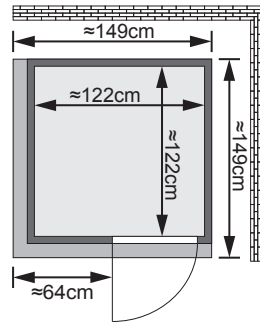

Produktinformation

- 68 mm Systemsauna Lenja -

Allgemeines:

- Aufbau mit und ohne Dekorkranz möglich
- 10 cm Wand und Deckenabstand beim Aufbau einhalten
- TÜV geprüft

Lieferumfang:

- 1 Satz Saunawände
- 1 Saunadach
- 1 Ganzglastür
- 1 Liege, ca 50 cm breit
- 1 Kopfstütze
- 1 Dekorkranz
- 1 Halogenstrahler set
- 1 Ofenschutz
- 1 Plug & Play-Ofen
- Schrauben und Beschläge

Maße mit Dekorkranz:

B 149 cm x T 149 cm x H 205 cm

Maße ohne Dekorkranz:

B 135 cm x T 135 cm x H 200 cm

Einsetzbare Saunatechnik:

- Saunaofen Plug & Play 3,6 kW mit eingebauter Steuerung
- Saunaofen Plug & Play 3,6 kW mit elektronischer Außensteuerung Typ Finnisch Modern
- Saunaofen Plug & Play Bio 3,6 kW mit elektronischer Außensteuerung Typ Bio Modern
- Vitae-Strahler inkl Steuerung
- Collagenstrahler inkl Steuerung

Tür:

- bronzierte Ganzglastür
- Einscheibensicherheitsglas
- Türrahmen Massivholz
- liches Maß: ≈ 173 x 64 cm
- rechts und links anschlagbar
- hochwertiger lackierter Türgriff im Karibu-Design
- Türbeschläge mittels Excenter justierbar für optimale Ausrichtung der Glasscheibe
- Magnetverschlusstechnik