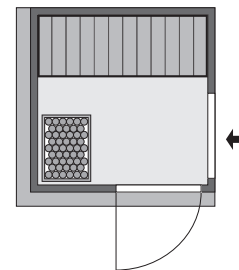

Fenstereinbaupositionen:

Der Ofen darf nur von autorisiertem Fachpersonal angeschlossen werden! Ofenanschlusskabel müssen extra bestellt werden!

▣ 68mm Systemsauna Standards ▣

Allgemein:

- Alle Beschläge und Schrauben sowie Schraubenabdeckungen sind im Lieferumfang enthalten.

Wand:

- Vormontierte Wandelemente werden durch Schrauben und Stecken miteinander verbunden.
- Fronten bestehen innen aus einer stabilen Rahmenkonstruktion mit 42 mm Mineralwolldämmung. Die Außen- und Innenseiten der Fronten sind mit 12,5 mm Spezial-Softline-Fichte-Profilholz verkleidet.
- Rückwände bestehen innen aus einer stabilen Rahmenkonstruktion mit 42 mm Mineralwolldämmung. Die Innenseite der Rückwände ist mit 12,5 mm Spezial-Softline-Fichte-Profilholz verkleidet und die Außenseite mit einer Platte verstärkt.

Dach:

- Vormontierte Elemente werden durch Schrauben und Stecken mit der Sauna verbunden.
- Dachelemente bestehen innen aus einer stabilen Rahmenkonstruktion mit 42 mm Mineralwolldämmung. Die Innenseite der Dächer ist mit 12,5 mm Spezial-Softline-Fichte-Profilholz verkleidet und die Außenseite ist mit einer Platte verstärkt.

Tür:

- bronzierte Ganzglastür
- Einscheibensicherheitsglas
- Türrahmen Massivholz
- liches Maß: ≈ 173 x 64 cm
- rechts und links anschlagbar
- hochwertiger lackierter Türgriff im Karibu-Design
- Türbeschläge mittels Excenter justierbar für optimale Ausrichtung der Glasscheibe
- Magnetverschlusstechnik

Ofenschutz:

- Fichte Massivholz
- passend für alle genannten Karibu-Öfen

Liegen:

- vormontiert
- Liegeflächen aus Espe-Massivholz
- bis 250 kg belastbar
- Front mit Spezial-Espe-Massivholz-Profil optisch aufgewertet

Kopfstütze:

- Espe-Massivholz
- vormontiert
- 29,5 cm x 46,2 cm

Nicht in allen Ausstattungsvarianten:

Dekorkranz:

- Fichte Massivholz

Halogenstrahler set:

- zum Einbau im Dekorkranz
- 3 Strahler á 20 Watt inkl Kabel
- Strahlerposition im Kranz frei wählbar