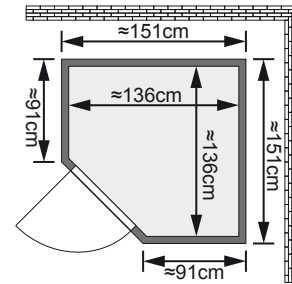

Produktinformation

- 68 mm Systemsauna Firnja -

Allgemeines:

- Aufbau mit und ohne Dekorkranz möglich
- 10 cm Wand und Deckenabstand beim Aufbau einhalten

Lieferumfang:

- 1 Satz Saunawände
- 1 Saunadach
- 1 bronzierte Ganzglastür
- 2 Sitze, beide 102 cm breit
- 2 Rückenlehnen
- 1 Dekorkranz
- 1 Halogenstrahlerset
- 1 Ofenschutz
- 1 Plug & Play-Ofen
- Schrauben und Beschläge

Maße mit Dekorkranz:

B 165 cm x T 165 cm x H 205 cm

Maße ohne Dekorkranz:

B 151 cm x T 151 cm x H 200 cm

Einsetzbare Saunatechnik:

- Saunaofen Plug & Play 3,6 kW mit eingebauter Steuerung
- Saunaofen Plug & Play 3,6 kW mit elektronischer Außensteuerung Typ Fin-nisch Modern
- Saunaofen Plug & Play Bio 3,6 kW mit elektronischer Außensteuerung Typ Bio Modern
- Collagenstrahler inkl Steuerung

Tür:

- bronzierte Ganzglastür
- Einscheibensicherheitsglas
- Türrahmen Massivholz
- liches Maß: ≈ 173 x 64 cm
- rechts und links anschlagbar
- hochwertiger lackierter Türgriff im Karibu-Design
- Türbeschläge mittels Excenter justierbar für optimale Ausrichtung der Glasscheibe
- Magnetverschlusstechnik