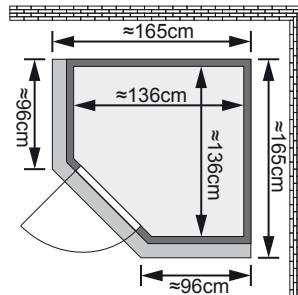

Produktinformation

- 68 mm Systemsauna Firnja -

Allgemeines:

- Aufbau mit und ohne Dekorkranz möglich
- 10 cm Wand und Deckenabstand beim Aufbau einhalten

Lieferumfang:

- 1 Satz Saunawände
- 1 Saunadach
- 1 bronzierte Ganzglastür
- 2 Sitze, beide 102 cm breit
- 2 Rückenlehnen
- 1 Dekorkranz
- 1 Halogenstrahlerset
- 1 Ofenschutz
- 1 Plug & Play-Ofen
- Schrauben und Beschläge

Maße mit Dekorkranz:

B 165 cm x T 165 cm x H 205 cm

Maße ohne Dekorkranz:

B 151 cm x T 151 cm x H 200 cm

Einsetzbare Saunatechnik:

- Saunaofen Plug & Play 3,6 kW mit eingebauter Steuerung
- Saunaofen Plug & Play 3,6 kW mit elektronischer Außensteuerung Typ Fin-nisch Modern
- Saunaofen Plug & Play Bio 3,6 kW mit elektronischer Außensteuerung Typ Bio Modern
- Collagenstrahler inkl Steuerung

Festereinbaupositionen:

- kein Fenster einbaubar

▣ 68mm Systemsauna Standards ▣

Allgemein:

- Alle Beschläge und Schrauben sowie Schraubenabdeckungen sind im Lieferumfang enthalten.

Wand:

- Vormontierte Wandelemente werden durch Schrauben und Stecken miteinander verbunden.
- Fronten bestehen innen aus einer stabilen Rahmenkonstruktion mit 42 mm Mineralwolldämmung. Die Außen- und Innenseiten der Fronten sind mit 12,5 mm Spezial-Softline-Fichte-Profilholz verkleidet.
- Rückwände bestehen innen aus einer stabilen Rahmenkonstruktion mit 42 mm Mineralwolldämmung. Die Innenseite der Rückwände ist mit 12,5 mm Spezial-Softline-Fichte-Profilholz verkleidet und die Außenseite mit einer Platte verstärkt.

Tür:

- bronzierte Ganzglastür
- Einscheibensicherheitsglas
- Türrahmen Massivholz
- liches Maß: ≈ 173 x 64 cm
- rechts und links anschlagbar
- hochwertiger lackierter Türgriff im Karibu-Design
- Türbeschläge mittels Excenter justierbar für optimale Ausrichtung der Glasscheibe
- Magnetverschlusstechnik