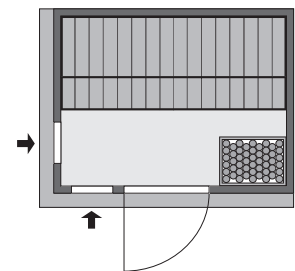

Fenstereinbaupositionen:

Der Ofen darf nur von autorisiertem Fachpersonal angeschlossen werden! **Ofenanschlusskabel müssen extra bestellt werden!**

▣ 68mm Systemsauna Standards ▣

Allgemein:

- Alle Beschläge und Schrauben sowie Schraubenabdeckungen sind im Lieferumfang enthalten.

Wand:

- Vormontierte Wandelemente werden durch Schrauben und Stecken miteinander verbunden.
- Fronten bestehen innen aus einer stabilen Rahmenkonstruktion mit 42 mm Mineralwolldämmung. Die Außen- und Innenseiten der Fronten sind mit 12,5 mm Spezial-Softline-Fichte-Profilholz verkleidet.
- Rückwände bestehen innen aus einer stabilen Rahmenkonstruktion mit 42 mm Mineralwolldämmung. Die Innenseite der Rückwände ist mit 12,5 mm Spezial-Softline-Fichte-Profilholz verkleidet und die Außenseite mit einer Platte verstärkt.

Dach:

- Vormontierte Elemente werden durch Schrauben und Stecken mit der Sauna verbunden.
- Dachelemente bestehen innen aus einer stabilen Rahmenkonstruktion mit 42 mm Mineralwolldämmung. Die Innenseite der Dächer ist mit 12,5 mm Spezial-Softline-Fichte-Profilholz verkleidet und die Außenseite ist mit einer Platte verstärkt.

Tür:

- bronzierte Ganzglastür
- Einscheibensicherheitsglas
- Türrahmen Massivholz
- liches Maß: ≈ 173 x 64 cm
- rechts und links anschlagbar
- hochwertiger lackierter Türgriff im Karibu-Design
- Türbeschläge mittels Excenter justierbar für optimale Ausrichtung der Glasscheibe
- Magnetverschlusstechnik

Ofenschutz:

- Fichte Massivholz
- passend für alle genannten Karibu-Öfen

Liegen:

- vormontiert
- Liegeflächen aus Espe-Massivholz
- bis 250 kg belastbar
- Front mit Spezial-Espe-Massivholz-Profil optisch aufgewertet

Kopfstütze:

- Espe-Massivholz
- vormontiert
- 29,5 cm x 46,2 cm

Nicht in allen Ausstattungsvarianten:

Dekorkranz:

- Fichte Massivholz

Halogenstrahler set:

- zum Einbau im Dekorkranz
- 3 Strahler á 20 Watt inkl Kabel
- Strahlerposition im Kranz frei wählbar