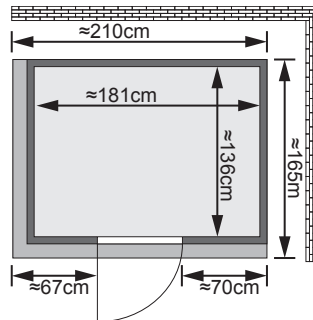

Produktinformation

- 68 mm Systemsauna Fanja -

Allgemeines:

- Aufbau mit und ohne Dekorkranz möglich
- 10 cm Wand und Deckenabstand beim Aufbau einhalten
- Spiegelverkehrter Aufbau möglich
- TÜV geprüft

Lieferumfang:

- 1 Satz Saunawände
- 1 Saunadach
- 1 bronzierte Ganzglastür
- 1 Liege, ca 25 cm breit
- 1 Liege, ca 55 cm breit
- 1 Kopfstütze
- 1 Dekorkranz
- 1 Halogenstrahler set
- 1 Ofenschutz
- Schrauben und Beschläge

Maße mit Dekorkranz:

B 210 cm x T 165 cm x H 205 cm

Maße ohne Dekorkranz:

B 196 cm x T 151 cm x H 200 cm

Einsetzbare Saunatechnik:

- Saunaofen Plug & Play 3,6 kW mit eingebauter Steuerung
- Saunaofen Plug & Play 3,6 kW mit elektronischer Außensteuerung Typ Finnisch Modern
- Saunaofen Plug & Play Bio 3,6 kW mit elektronischer Außensteuerung Typ Bio Modern
- Collagenstrahler inkl Steuerung
- Vitae-Strahler inkl Steuerung