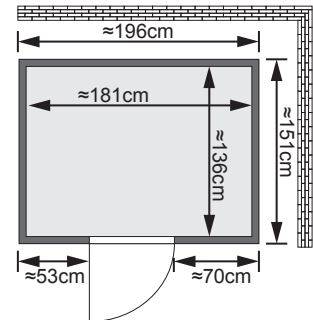

Produktinformation

- 68 mm Systemsauna Fanja -

Allgemeines:

- Aufbau mit und ohne Dekorkranz möglich
- 10 cm Wand und Deckenabstand beim Aufbau einhalten
- Spiegelverkehrter Aufbau möglich
- TÜV geprüft

Lieferumfang:

- 1 Satz Saunawände
- 1 Saunadach
- 1 bronzierte Ganzglastür
- 1 Liege, ca 25 cm breit
- 1 Liege, ca 55 cm breit
- 1 Kopfstütze
- 1 Dekorkranz
- 1 Halogenstrahler set
- 1 Ofenschutz
- Schrauben und Beschläge

Maße mit Dekorkranz:

B 210 cm x T 165 cm x H 205 cm

Maße ohne Dekorkranz:

B 196 cm x T 151 cm x H 200 cm

Einsetzbare Saunatechnik:

- Saunaofen Plug & Play 3,6 kW mit eingebauter Steuerung
- Saunaofen Plug & Play 3,6 kW mit elektronischer Außensteuerung Typ Finnisch Modern
- Saunaofen Plug & Play Bio 3,6 kW mit elektronischer Außensteuerung Typ Bio Modern
- Collagenstrahler inkl Steuerung
- Vitae-Strahler inkl Steuerung