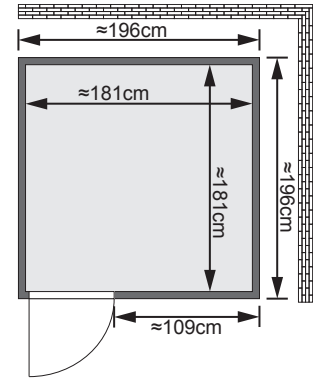

Produktinformation

- 68 mm Systemsauna Rodin -

Allgemeines:

- Aufbau mit und ohne Dekorkranz möglich
- 10 cm Wand und Deckenabstand beim Aufbau einhalten
- TÜV geprüft

Lieferumfang:

- 1 Satz Saunawände
- 1 Saunadach
- 1 Bronzierte Ganzglastür
- 2 Liegen, beide ca 58 cm breit
- 1 Querliege, ca 48 cm breit
- 1 Kopfstütze
- 1 Dekorkranz
- 1 Halogenstrahler set
- 1 Ofenschutz
- Schrauben und Beschläge

Maße mit Dekorkranz:

B 210 cm x T 210 cm x H 205 cm

Maße ohne Dekorkranz:

B 196 cm x T 196 cm x H 200 cm

Einsetzbare Saunatechnik (modellabhängig):

- Saunaofen 8 kW inkl Steuerung
- Saunaofen 7,5 oder 9 kW mit externer Steuerung
- Biokombiofen 9 kW mit externer Steuerung
- Vitae- und Collagenstrahler
- Weitere Informationen zu den verschiedenen Öfen finden Sie unter der Rubrik **Zubehör Technik**