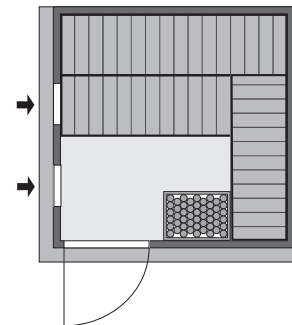

Produktinformation

- 68 mm Systemsauna Rodin -

Allgemeines:

- Aufbau mit und ohne Dekorkranz möglich
- 10 cm Wand und Deckenabstand beim Aufbau einhalten
- TÜV geprüft

Lieferumfang:

- 1 Satz Saunawände
- 1 Saunadach
- 1 Bronzierte Ganzglastür
- 2 Liegen, beide ca 58 cm breit
- 1 Querliege, ca 48 cm breit
- 1 Kopfstütze
- 1 Dekorkranz
- 1 Halogenstrahler set
- 1 Ofenschutz
- Schrauben und Beschläge

Maße mit Dekorkranz:

B 210 cm x T 210 cm x H 205 cm

Maße ohne Dekorkranz:

B 196 cm x T 196 cm x H 200 cm

Einsetzbare Saunatechnik (modellabhängig):

- Saunaofen 8 kW inkl Steuerung
- Saunaofen 7,5 oder 9 kW mit externer Steuerung
- Biokombiofen 9 kW mit externer Steuerung
- Vitae- und Collagenstrahler
- Weitere Informationen zu den verschiedenen Öfen finden Sie unter der Rubrik **Zubehör Technik**

Fenstereinbaupositionen:

Der Ofen darf nur von autorisierten Fachpersonal angeschlossen werden! Ofenanschlusskabel müssen extra bestellt werden!

▣ Systemsauna 68 mm ▣

Allgemein:

- Alle Beschläge und Schrauben sowie Schraubenabdeckungen sind im Lieferumfang enthalten.

Wand:

- Vormontierte Wandelemente werden durch Schrauben und Stecken miteinander verbunden.
- Fronten bestehen innen aus einer stabilen Rahmenkonstruktion mit 42 mm Mineralwolldämmung. Die Außen- und Innenseiten der Fronten sind mit 12,5 mm Spezial-Softline-Fichte-Profilholz verkleidet.
- Rückwände bestehen innen aus einer stabilen Rahmenkonstruktion mit 42 mm Mineralwolldämmung. Die Innenseite der Rückwände ist mit 12,5 mm Spezial-Softline-Fichte-Profilholz verkleidet und die Außenseite mit einer Platte verstärkt.