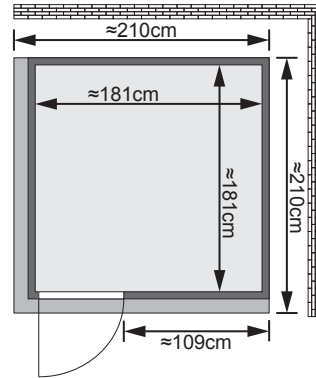

Produktinformation

- 68 mm Systemsauna Rodin -

Allgemeines:

- Aufbau mit und ohne Dekorkranz möglich
- 10 cm Wand und Deckenabstand beim Aufbau einhalten
- TÜV geprüft

Lieferumfang:

- 1 Satz Saunawände
- 1 Saunadach
- 1 Bronzierte Ganzglastür
- 2 Liegen, beide ca 58 cm breit
- 1 Querliege, ca 48 cm breit
- 1 Kopfstütze
- 1 Dekorkranz
- 1 Halogenstrahler set
- 1 Ofenschutz
- Schrauben und Beschläge

Maße mit Dekorkranz:

B 210 cm x T 210 cm x H 205 cm

Maße ohne Dekorkranz:

B 196 cm x T 196 cm x H 200 cm

Einsetzbare Saunatechnik (modellabhängig):

- Saunaofen 8 kW inkl Steuerung
- Saunaofen 7,5 oder 9 kW mit externer Steuerung
- Biokombiofen 9 kW mit externer Steuerung
- Vitae- und Collagenstrahler
- Weitere Informationen zu den verschiedenen Öfen finden Sie unter der Rubrik **Zubehör Technik**