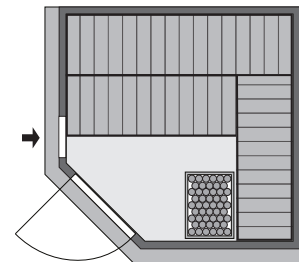

Fenstereinbaupositionen:

Der Ofen darf nur von autorisierten Fachpersonal angeschlossen werden! Ofenanschlusskabel müssen extra bestellt werden!

▣ Systemsauna 68 mm ▣

Allgemein:

- Alle Beschläge und Schrauben sowie Schraubenabdeckungen sind im Lieferumfang enthalten.

Wand:

- Vormontierte Wandelemente werden durch Schrauben und Stecken miteinander verbunden.
- Fronten bestehen innen aus einer stabilen Rahmenkonstruktion mit 42 mm Mineralwolldämmung. Die Außen- und Innenseiten der Fronten sind mit 12,5 mm Spezial-Softline-Fichte-Profilholz verkleidet.
- Rückwände bestehen innen aus einer stabilen Rahmenkonstruktion mit 42 mm Mineralwolldämmung. Die Innenseite der Rückwände ist mit 12,5 mm Spezial-Softline-Fichte-Profilholz verkleidet und die Außenseite mit einer Platte verstärkt.

Dach:

- Vormontierte Elemente werden durch Schrauben und Stecken mit der Sauna verbunden.
- Dachelemente bestehen innen aus einer stabilen Rahmenkonstruktion mit 42 mm Mineralwolldämmung. Die Innenseite der Dächer ist mit 12,5 mm Spezial-Softline-Fichte-Profilholz verkleidet und die Außenseite ist mit einer Platte verstärkt.

Tür:

- Bronzierte Ganzglastür
- Einscheibensicherheitsglas
- Türrahmen Massivholz
- Leichtes Maß: ca 173 x 64 cm
- Rechts und links anschlagbar
- Hochwertiger lackierter Türgriff im Karibu-Design
- Türbeschläge mittels Excenter justierbar für optimale Ausrichtung der Glasscheibe
- Magnetverschlusstechnik

Ofenschutz:

- Fichte Massivholz
- Passend für alle genannten Karibu-Öfen

Liegen:

- Vormontiert
- Liegeflächen aus Espe-Massivholz
- Bis 250 kg belastbar
- Front mit Spezial-Espe-Massivholz-Profil optisch aufgewertet

Kopfstütze:

- Espe-Massivholz
- Vormontiert
- Maß: 29,5 cm x 46,2 cm

Nicht in allen Ausstattungsvarianten:

Dekorkranz:

- Fichte Massivholz

Halogenstrahler set:

- Zum Einbau im Dekorkranz
- 3 Strahler á 20 Watt inkl Kabel
- Strahlerposition im Kranz frei wählbar