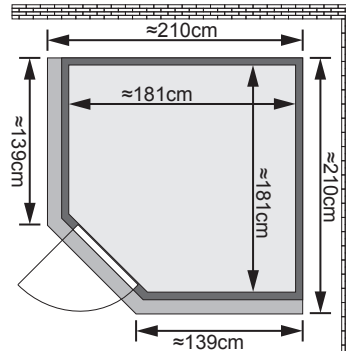

Produktinformation

- 68 mm Systemsauna Jarin -

Allgemeines:

- Aufbau mit und ohne Dekorkranz möglich
- 10 cm Wand und Deckenabstand beim Aufbau einhalten
- TÜV geprüft

Lieferumfang:

- 1 Satz Saunawände
- 1 Saunadach
- 1 Bronzierte Ganzglastür
- 2 Liegen, beide ca 58 cm breit
- 1 Querliege, 48 cm breit
- 1 Kopfstütze
- 1 Dekorkranz
- 1 Halogenstrahler set
- 1 Ofenschutz
- Schrauben und Beschläge

Maße mit Dekorkranz:

B 210 cm x T 210 cm x H 205 cm

Maße ohne Dekorkranz:

B 196 cm x T 196 cm x H 200 cm

Einsetzbare Saunatechnik (modellabhängig):

- Saunaofen 8 kW inkl Steuerung
- Saunaofen 7,5 oder 9 kW mit externer Steuerung
- Biokombiofen 9 kW mit externer Steuerung
- Vitae- und Collagenstrahler
- Weitere Informationen zu den verschiedenen Öfen finden Sie unter der Rubrik **Zubehör Technik**