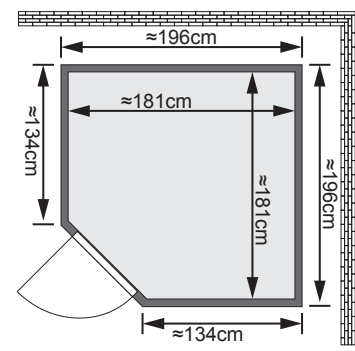

Produktinformation

- 68 mm Systemsauna Jarin -

Allgemeines:

- Aufbau mit und ohne Dekorkranz möglich
- 10 cm Wand und Deckenabstand beim Aufbau einhalten
- TÜV geprüft

Lieferumfang:

- 1 Satz Saunawände
- 1 Saunadach
- 1 Bronzierte Ganzglastür
- 2 Liegen, beide ca 58 cm breit
- 1 Querliege, 48 cm breit
- 1 Kopfstütze
- 1 Dekorkranz
- 1 Halogenstrahler set
- 1 Ofenschutz
- Schrauben und Beschläge

Maße mit Dekorkranz:

B 210 cm x T 210 cm x H 205 cm

Maße ohne Dekorkranz:

B 196 cm x T 196 cm x H 200 cm

Einsetzbare Saunatechnik (modellabhängig):

- Saunaofen 8 kW inkl Steuerung
- Saunaofen 7,5 oder 9 kW mit externer Steuerung
- Biokombiofen 9 kW mit externer Steuerung
- Vitae- und Collagenstrahler
- Weitere Informationen zu den verschiedenen Öfen finden Sie unter der Rubrik **Zubehör Technik**