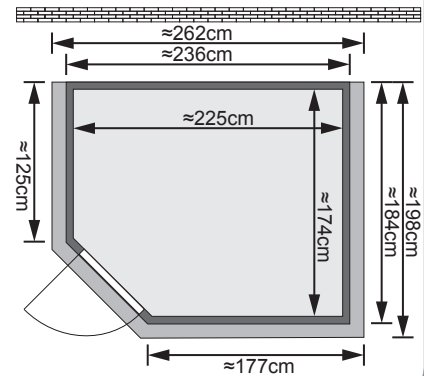

Produktinformation

- 40 mm PREMIUM Massivholzsauna Riona -

Lieferumfang:

- 1 Satz Saunawände
- 1 Saunadach
- 1 Ganzglastür
- 2 Liegen ≈ 57,5 cm
- 1 Querliege ≈ 53 cm
- 3 Kopfstützen PREMIUM
- 1 Dekorkranz PREMIUM
- 2 Halogenstrahlersets
- 1 PREMIUM-Regalkombination
- 1 Rückenlehnsset
- 1 Bankblende
- 2 Saunafenster

Allgemeines:

- 10 cm Wand und Deckenabstand beim Aufbau einhalten

Maße mit Dekorkranz:

B 262 cm x T 198 cm x H 212 cm

einsetzbare Saunatechnik:

- Saunaofen mit eingebauter Steuerung 8 kW
- Saunaofen mit elektronischer Außensteuerung 8 kW ECO
- Saunaofen mit elektronischer Außensteuerung 8 kW PREMIUM
- Biokombiofen 7,5 kW mit elektronischer Außensteuerung PREMIUM
- Vitae-Strahlerset mit 4 Hellstrahler und elektron. Steuergerät