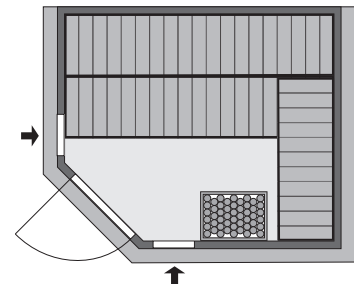

Fenstereinbaupositionen:

Der Ofen darf nur von autorisiertem Fachpersonal angeschlossen werden!

Ofenanschlusskabel müssen extern bestellt werden!

= 40 mm Massivholzsauna PREMIUM Standards =

Allgemein:

- alle Beschläge und Schrauben sowie Schraubenabdeckungen sind im Lieferumfang enthalten.
- bitte beachten Sie für den Aufbau, dass die Wände von Außen miteinander verschraubt werden

Wand:

- vormontierte Wandelemente werden durch Schrauben und Stecken miteinander verbunden
- 40 mm Massivholz aus nordischer Fichte.

Dach:

- vormontierte Elemente werden durch Schrauben und Stecken mit der Sauna verbunden.
- Dachelemente bestehen innen aus einer stabilen Rahmenkonstruktion mit 42 mm Mineralwolldämmung. Die Innenseite der Dächer ist mit 12,5 mm Spezial-Softline-Fichte-Profilholz verkleidet und die Außenseite ist mit einer Platte verstärkt.

Tür:

- Bronzierte Ganzglastür
- Einscheibensicherheitsglas
- Türrahmen Massivholz
- liches Maß: ≈ 173 x 64 cm
- rechts und links anschlagbar
- hochwertiger lackierter Türgriff im Karibu-Design

- Türbeschläge mittels Excenter justierbar für optimale Ausrichtung der Glasscheibe
- Magnetverschlusstechnik

Ofenschutz PREMIUM:

- Espe Massivholz
- passend für alle genannten Karibu-Öfen

Liegen:

- vormontiert
- Liegeflächen aus Espe-Massivholz
- bis 250 kg belastbar
- Front mit Spezial-Espe-Massivholz-Profil optisch aufgewertet
- Bankblende
- aus massiven Espenholz

Kopfstützen PREMIUM:

- Espe-Massivholz
- vormontiert
- 29,5 cm x 46,2 cm
- ergonomische Form

Dekorkranz PREMIUM:

- Fichte Massivholz
- die Montagebohrungen für die Halogenstrahler sind bereits vorhanden

Halogenstrahlerset:

- zum Einbau im Dekorkranz
- inkl. Kabel
- 3 Strahler a` 20 Watt

Rückenlehnsset

- aus massiven Espenholz
- mit Karibu - Logoelement
- PREMIUM-Regalkombination
- aus Fichte Massivholz
- für die Wände rechts und links neben der Tür

Fenster

- bronziertes Isolierglas aus Einscheibensicherheitsglas
- 42 x 122 cm