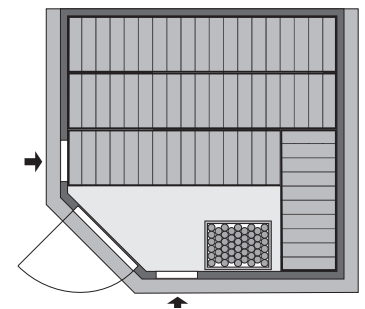

Fenstereinbaupositionen: