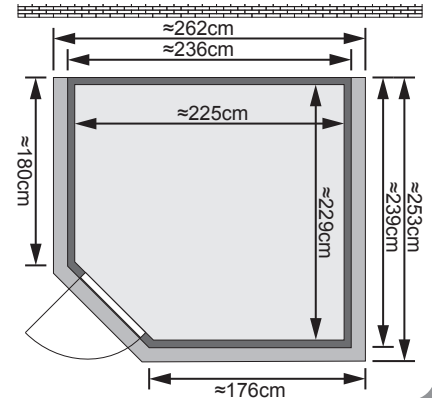

Produktinformation

- 40 mm PREMIUM Massivholzsauna Marona -

Lieferumfang:

- 1 Satz Saunawände
- 1 Saunadach
- 1 Ganzglastür
- 1 Doppelliege ≈ 112 cm
- 1 Liege ≈ 57,5 cm
- 1 Querliege ≈ 53 cm
- 3 Kopfstützen PREMIUM
- 1 Dekorkranz PREMIUM
- 2 Halogenstrahlersets
- 1 PREMIUM-Regalkombination
- 1 Rückenlehnsset
- 1 Bankblende
- 2 Saunafenster

Allgemeines:

- 10 cm Wand und Deckenabstand beim Aufbau einhalten

Maße mit Dekorkranz:

B 262 cm x T 253 cm x H 212 cm

einsetzbare Saunatechnik:

- Saunaofen mit eingebauter Steuerung 8 kW
- Saunaofen mit elektronischer Außensteuerung 8 kW ECO
- Saunaofen mit elektronischer Außensteuerung 8 kW PREMIUM
- Biokombiofen 7,5 kW mit elektronischer Außensteuerung PREMIUM
- Vitae-Strahlerset mit 4 Hellstrahler und elektron. Steuergerät