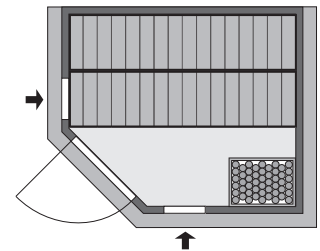

Fenstereinbaupositionen:

Der Ofen darf nur von autorisiertem Fachpersonal angeschlossen werden!
Ofenanschlusskabel müssen extern bestellt werden!

= 40 mm Massivholzsauna PREMIUM Standards =

Allgemein:

- alle Beschläge und Schrauben sowie Schraubenabdeckungen sind im Lieferumfang enthalten.
- bitte beachten Sie für den Aufbau, dass die Wände von Außen miteinander verschraubt werden

Wand:

- vormontierte Wandelemente werden durch Schrauben und Stecken miteinander verbunden
- 40 mm Massivholz aus nordischer Fichte.

Dach:

- vormontierte Elemente werden durch Schrauben und Stecken mit der Sauna verbunden.
- Dachelemente bestehen innen aus einer stabilen Rahmenkonstruktion mit 42 mm Mineralwolldämmung. Die Innenseite der Dächer ist mit 12,5 mm Spezial-Softline-Fichte-Profilholz verkleidet und die Außenseite ist mit einer Platte verstärkt.

Tür:

- Bronzierte Ganzglastür
- Einscheibensicherheitsglas
- Türrahmen Massivholz
- liches Maß: ≈ 173 x 64 cm
- rechts und links anschlagbar
- hochwertiger lackierter Türgriff im Karibu-Design

- Türbeschläge mittels Excenter justierbar für optimale Ausrichtung der Glasscheibe
- Magnetverschluss Technik

Ofenschutz PREMIUM:

- Espe Massivholz
- passend für alle genannten Karibu-Öfen

Liegen:

- vormontiert
- Liegeflächen aus Espe-Massivholz
- bis 250 kg belastbar
- Front mit Spezial-Espe-Massivholz-Profil optisch aufgewertet
- Bankblende
- aus massiven Espenholz

Kopfstützen PREMIUM:

- Espe-Massivholz
- vormontiert
- 29,5 cm x 46,2 cm
- ergonomische Form

Dekorkranz PREMIUM:

- Fichte Massivholz
- die Montagebohrungen für die Halogenstrahler sind bereits vorhanden

Halogenstrahlerset:

- zum Einbau im Dekorkranz
- inkl. Kabel

3 Strahler a` 20 Watt

Rückenlehnsset

- aus massiven Espenholz
- mit Karibu - Logoelement

PREMIUM-Regalkombination

- aus Fichte Massivholz
- für die Wände rechts und links neben der Tür

Fenster

- bronziertes Isolierglas aus Einscheibensicherheitsglas
- 42 x 122 cm