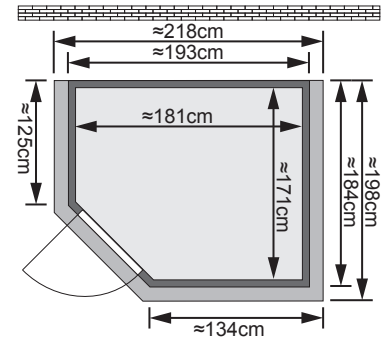

Produktinformation

- 40 mm PREMIUM Massivholzsauna Cortona -

Lieferumfang:

- 1 Satz Saunawände
- 1 Saunadach
- 1 Ganzglastür
- 2 Liegen ≈ 57,5 cm
- 3 Kopfstützen PREMIUM
- 1 Dekorkranz PREMIUM
- 2 Halogenstrahlersets
- 1 PREMIUM-Regalkombination
- 1 Rückenlehnsset
- 1 Bankblende
- 2 Saunafenster

Allgemeines:

- 10 cm Wand und Deckenabstand beim Aufbau einhalten

Maße mit Dekorkranz:

B 218 cm x T 198 cm x H 212 cm

einsetzbare Saunatechnik:

- Saunaofen mit eingebauter Steuerung 8 kW
- Saunaofen mit elektronischer Außensteuerung 8 kW ECO
- Saunaofen mit elektronischer Außensteuerung 8 kW PREMIUM
- Biokombiofen 7,5 kW mit elektronischer Außensteuerung PREMIUM
- Vitae-Strahlerset mit 4 Hellstrahler und elektron. Steuergerät

Tür:

- Bronzierte Ganzglastür
- Einscheibensicherheitsglas
- Türrahmen Massivholz
- liches Maß: ≈ 173 x 64 cm
- rechts und links anschlagbar
- hochwertiger lackierter Türgriff im Karibu-Design

- Türbeschläge mittels Excenter justierbar für optimale Ausrichtung der Glasscheibe
- Magnetverschluss Technik