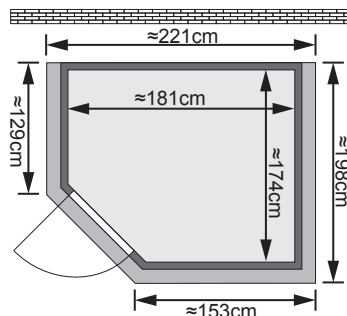

### Allgemeines:

- Aufbau mit und ohne Dekorkranz möglich
- 10 cm Wand und Deckenabstand beim Aufbau einhalten
- TÜV geprüft

### Lieferumfang:

- 1 Satz Saunawände
- 1 Saunadach
- 1 Ganzglastür
- 2 Liegen ≈ 57,5 cm
- 1 Kopfstütze
- 1 Dekorkranz
- 1 Halogenstrahlerset
- 1 Ofenschutz

### Maße mit Dekorkranz:

B 221 cm x T 198 cm x H 217 cm

### Maße ohne Dekorkranz:

B 193 cm x T 184 cm x H 212 cm