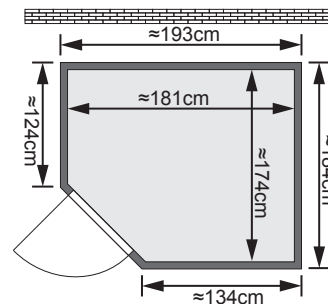

### Lieferumfang:

- 1 Satz Saunawände
- 1 Saunadach
- 1 Ganzglastür
- 2 Liegen ≈ 57,5 cm
- 1 Kopfstütze
- 1 Dekorkranz
- 1 Halogenstrahlerset
- 1 Ofenschutz

### Maße mit Dekorkranz:

B 221 cm x T 198 cm x H 217 cm

### Maße ohne Dekorkranz:

B 193 cm x T 184 cm x H 212 cm