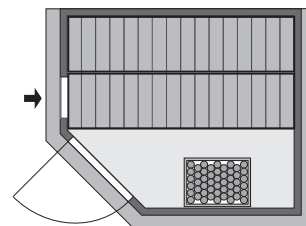

Festereinbaupositionen:

Der Ofen darf nur von autorisiertem Fachpersonal angeschlossen werden!

Ofenanschlusskabel müssen extra bestellt werden!

▣ 40mm Massivholzsaua Standards ▣

Allgemein:

- Alle Beschläge und Schrauben sowie Schraubenabdeckungen sind im Lieferumfang enthalten.
- Bitte beachten Sie für den Aufbau, dass die Wände von Außen miteinander verschraubt werden.

Wand:

- Vormontierte Wandelemente werden durch Schrauben und Stecken miteinander verbunden.
- 40 mm Massivholz aus nordischer Fichte

Dach:

- Vormontierte Elemente werden durch Schrauben und Stecken mit der Sauna verbunden.
- Dachelemente bestehen innen aus einer stabilen Rahmenkonstruktion mit 42 mm Mineralwolldämmung. Die Innenseiten der Dächer ist mit 12,5 mm Spezial-Softline-Fichte-Profilholz verkleidet und die Außenseite ist mit einer Platte verstärkt.

Tür:

- bronzierte Ganzglastür
- Einscheibensicherheitsglas
- Türrahmen Massivholz
- liches Maß: ≈173 x 64 cm
- liches Maß Rundglastür: ≈191 x 72 cm
- rechts und links anschlagbar
- hochwertiger lackierter Türgriff im Karibu-Design
- Türbeschläge mittels Excenter justierbar für optimale Ausrichtung der Glasscheibe
- Magnetverschlusstechnik

Ofenschutz:

- Fichte Massivholz
- passend für alle genannten Karibu-Öfen

Liegen:

- vormontiert
- Liegeflächen aus Espe-Massivholz
- bis 250 kg belastbar
- Front mit Spezial-Espe-Massivholz-Profil optisch aufgewertet

Kopfstütze:

- Espe-Massivholz
- vormontiert
- 29,5 cm x 46,2 cm

Nicht in allen Ausstattungsvarianten:

Dekorkranz:

1. Fichte Massivholz
2. #### Halogenstrahlerset:
3. zum Einbau im Dekorkranz
   - inkl. Kabel
   - 3 Strahler á 20 Watt
   - Strahlerposition im Kranz frei wählbar

Rundfenster:

- Einscheibensicherheitsglas
- Fensterrahmen Massivholz
- bronziert