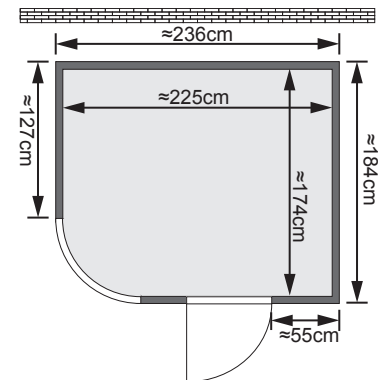

### Lieferumfang:

- 1 Satz Saunawände
- 1 Saunadach
- 1 Bronzierte Ganzglastür
- 1 Gerundetes bronziertes Fenster
- 2 Liegen, beide ca 58 cm breit
- 1 Querliege, ca 53 cm breit
- 1 Kopfstütze
- 1 Ofenschutz
- Schrauben und Beschläge

### Maße:

B 236 cm x T 184 cm x H 212 cm