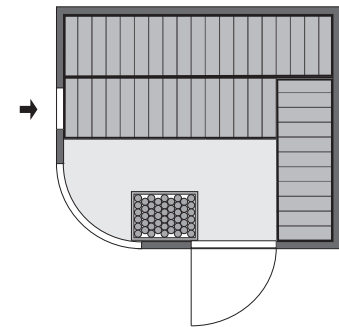

Fenstereinbaupositionen:

**Der Ofen darf nur von autorisierten Fachpersonal angeschlossen werden!
Ofenanschlusskabel müssen extra bestellt werden!**

▣ Massivholzsauna 40mm ▣

Allgemein:

- Alle Beschläge und Schrauben sowie Schraubenabdeckungen sind im Lieferumfang enthalten.
- Bitte beachten Sie für den Aufbau, dass die Wände von außen miteinander verschraubt werden.

Wand:

- Vormontierte Wandelemente werden durch Schrauben und Stecken miteinander verbunden.
- 40 mm Massivholz aus nordischer Fichte

Dach:

- Vormontierte Elemente werden durch Schrauben und Stecken mit der Sauna verbunden.
- Dachelemente bestehen innen aus einer stabilen Rahmenkonstruktion mit 42 mm Mineralwolldämmung. Die Innenseiten der Dächer ist mit 12,5 mm Spezial-Softline-Fichte-Profilholz verkleidet und die Außenseite ist mit einer Platte verstärkt.

Tür:

- Bronzierte oder klare Ganzglastür (modellabhängig)
- Einscheibensicherheitsglas
- Türrahmen Massivholz
- Lichtes Maß: Ca 173 x 64 cm
- Lichtes Maß Rundglastür: Ca 191 x 72 cm
- Rechts und links anschlagbar
- Hochwertiger lackierter Türgriff im Karibu-Design
- Türbeschläge mittels Excenter justierbar für optimale Ausrichtung der Glasscheibe
- Magnetverschlusstechnik

Ofenschutz:

- Fichte Massivholz
- Passend für alle genannten Karibu-Öfen

Liegen:

- Vormontiert
- Liegeflächen aus Espe-Massivholz
- Bis 250 kg belastbar
- Front mit Spezial-Espe-Massivholz-Profil optisch aufgewertet

Kopfstütze:

- Espe-Massivholz
- Vormontiert
- 29,5 cm x 46,2 cm

Nicht in allen Ausstattungsvarianten:

Dekorkranz:

- Fichte Massivholz
- Halogenstrahler:
  - zum Einbau im Dekorkranz
  - Inkl Kabel
  - 3 Strahler á 20 Watt
  - Strahlerposition im Kranz frei wählbar

Gerundetes Fenster:

- Einscheibensicherheitsglas
- Fensterrahmen Massivholz
- Bronziert

Ganzglasfront:

- Klares Einscheibensicherheitsglas