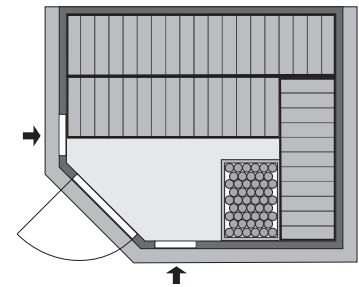

Fenstereinbaupositionen:

**Der Ofen darf nur von autorisierten Fachpersonal angeschlossen werden!
Ofenanschlusskabel müssen extra bestellt werden!**

▫ Massivholzsauna 40 mm Premium ▫

Allgemein:

- Alle Beschläge und Schrauben sowie Schraubenabdeckungen sind im Lieferumfang enthalten.
- Bitte beachten Sie für den Aufbau, dass die Wände von Außen miteinander verschraubt werden.

Wand:

- Vormontierte Wandelemente werden durch Schrauben und Stecken miteinander verbunden.
- 40 mm Massivholz aus nordischer Fichte

Dach:

- Vormontierte Elemente werden durch Schrauben und Stecken mit der Sauna verbunden.
- Dachelemente bestehen innen aus einer stabilen Rahmenkonstruktion mit 42 mm Mineralwolldämmung. Die Innenseite der Dächer ist mit 12,5 mm Spezial-Softline-Fichte-Profilholz verkleidet und die Außenseite ist mit einer Platte verstärkt.

Tür:

- Bronzierte Ganzglastür
- Einscheibensicherheitsglas
- Türrahmen Massivholz
- Lichtes Maß: Ca 173 x 64 cm
- Rechts und links anschlagbar
- Hochwertiger lackierter Türgriff im Karibu-Design

- Türbeschläge mittels Excenter justierbar für optimale Ausrichtung der Glasscheibe
- Magnetverschlusstechnik

Ofenschutz Premium:

- Espe Massivholz
- Passend für alle genannten Karibu-Öfen

Liegen:

- Vormontiert
- Liegeflächen aus Espe-Massivholz
- Bis 250 kg belastbar
- Front mit Spezial-Espe-Massivholz-Profil optisch aufgewertet

Bankblende:

- Aus massiven Espenholz

Kopfstützen Premium:

- Espe-Massivholz
- Vormontiert
- Maß: 29,5 cm x 46,2 cm
- Ergonomische Form

Dekorkranz Premium:

- Fichte Massivholz
- Die Montagebohrungen für die Halogenstrahler sind bereits vorhanden.

Halogenstrahler set:

- Zum Einbau im Dekorkranz
- Inkl Kabel
- 3 Strahler á 20 Watt

Rückenlehnsset

- Aus massiven Espenholz
- Mit Karibu-Logoelement

Regalkombination Premium:

- Aus Fichte Massivholz
- Für die Wände rechts und links neben der Tür

Fenster:

- Bronziertes Isolierglas aus Einscheibensicherheitsglas
- Maß: 42 x 122 cm