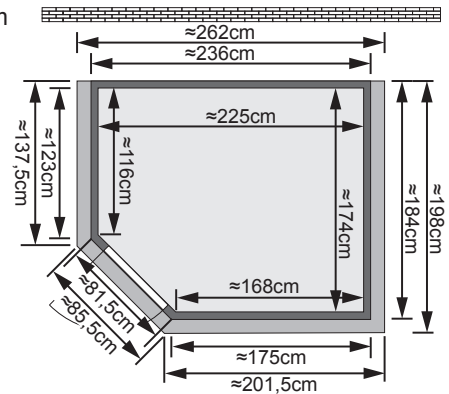

Produktinformation

- 40 mm Premium Massivholzsauna Riona -

Lieferumfang:

- 1 Satz Saunawände
- 1 Saunadach
- 1 Bronzierte Ganzglastür
- 2 Liegen, beide ca 58 cm breit
- 1 Querliege, ca 53 cm breit
- 3 Kopfstützen Premium
- 1 Dekorkranz Premium
- 6 Halogenstrahler
- 1 Premium Regalkombination
- 1 Rückenlehnsset
- 1 Bankblende
- 2 Saunafenster
- 1 Ofenschutz Premium
- Schrauben und Beschläge

Allgemeines:

- Spiegelverkehrter Aufbau ist möglich
- 10 cm Wand und Deckenabstand beim Aufbau einhalten
- TÜV geprüft

Maße mit Dekorkranz:

B 262 cm x T 198 cm x H 212 cm

Einsetzbare Saunatechnik (modellabhängig):