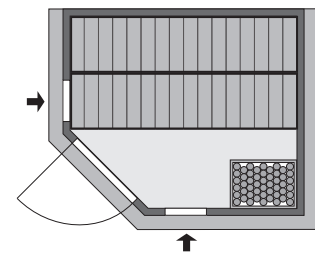

Fenstereinbaupositionen:

**Der Ofen darf nur von autorisierten Fachpersonal angeschlossen werden!
Ofenanschlusskabel müssen extra bestellt werden!**

▫ Massivholzsauna 40 mm Premium ▫

Allgemein:

- Alle Beschläge und Schrauben sowie Schraubenabdeckungen sind im Lieferumfang enthalten.
- Bitte beachten Sie für den Aufbau, dass die Wände von Außen miteinander verschraubt werden.

Wand:

- Vormontierte Wandelemente werden durch Schrauben und Stecken miteinander verbunden.
- 40 mm Massivholz aus nordischer Fichte

Dach:

- Vormontierte Elemente werden durch Schrauben und Stecken mit der Sauna verbunden.
- Dachelemente bestehen innen aus einer stabilen Rahmenkonstruktion mit 42 mm Mineralwolldämmung. Die Innenseite der Dächer ist mit 12,5 mm Spezial-Softline-Fichte-Profilholz verkleidet und die Außenseite ist mit einer Platte verstärkt.

Tür:

- Bronzierte Ganzglastür
- Einscheibensicherheitsglas
- Türrahmen Massivholz
- Lichtes Maß: Ca 173 x 64 cm
- Rechts und links anschlagbar
- Hochwertiger lackierter Türgriff im Karibu-Design

- Türbeschläge mittels Excenter justierbar für optimale Ausrichtung der Glasscheibe
- Magnetverschluss technik

Ofenschutz Premium:

- Espe Massivholz
- Passend für alle genannten Karibu-Öfen

Liegen:

- Vormontiert
- Liegeflächen aus Espe-Massivholz
- Bis 250 kg belastbar
- Front mit Spezial-Espe-Massivholz-Profil optisch aufgewertet

Bankblende:

- Aus massiven Espenholz

Kopfstützen Premium:

- Espe-Massivholz
- Vormontiert
- Maß: 29,5 cm x 46,2 cm
- Ergonomische Form

Dekorkranz Premium:

- Fichte Massivholz
- Die Montagebohrungen für die Halogenstrahler sind bereits vorhanden.

Halogenstrahler set:

- Zum Einbau im Dekorkranz
- Inkl Kabel
- 3 Strahler á 20 Watt

Rückenlehenset

- Aus massiven Espenholz
- Mit Karibu-Logoelement

Regalkombination Premium:

- Aus Fichte Massivholz
- Für die Wände rechts und links neben der Tür

Fenster:

- Bronziertes Isolierglas aus Einscheibensicherheitsglas
- Maß: 42 x 122 cm