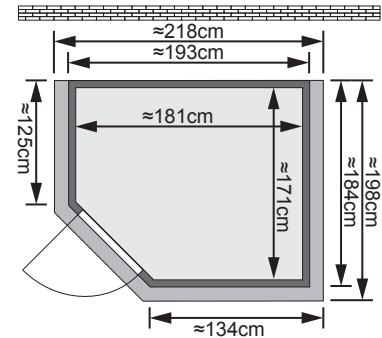

Produktinformation

- 40 mm Premium-Massivholzsauna Cortona -

Lieferumfang:

- 1 Satz Saunawände
- 1 Saunadach
- 1 Bronzierte Ganzglastür
- 2 Liegen, beide ca 58 cm breit
- 3 Kopfstützen Premium
- 1 Dekorkranz Premium
- 6 Halogenstrahler
- 1 Regalkombination Premium
- 1 Rückenlehenset
- 1 Bankblende
- 2 Saunafenster
- 1 Ofenschutz Premium
- Schrauben und Beschläge

Allgemeines:

- Spiegelverkehrter Aufbau ist möglich
- 10 cm Wand und Deckenabstand beim Aufbau einhalten
- TÜV geprüft

Maße mit Dekorkranz:

B 218 cm x T 198 cm x H 212 cm

Einsetzbare Saunatechnik (modellabhängig):