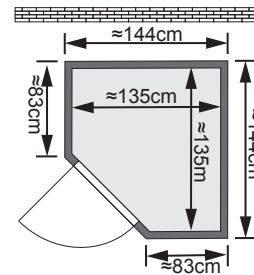

Produktinformation

- 38 mm Massivholzsaua Raja -

Allgemeines:

- Aufbau mit und ohne Dekorkranz möglich
- 10 cm Wand und Deckenabstand beim Aufbau einhalten
- TÜV geprüft

Lieferumfang:

- 1 Satz Saunawandbohlen
- 1 Saunadach
- 1 bronzierte Ganzglastür
- 1 Liege, ca 50 cm breit
- 1 Liege, ca 25 cm breit
- 1 Ofenschutz
- 1 Dekorkranz
- 1 Halogenstrahler set
- Schrauben und Beschläge

Maße mit Dekorkranz:

B 172 cm x T 158 cm x H 205 cm

Maße ohne Dekorkranz:

B 144 cm x T 144 cm x H 200 cm

Einsetzbare Saunatechnik:

- Saunaofen Plug & Play 3,6 kW mit eingebauter Steuerung
- Saunaofen Plug & Play 3,6 kW mit elektronischer Außensteuerung Typ Finisch Modern
- Saunaofen Plug & Play Bio 3,6 kW mit elektronischer Außensteuerung Typ Bio Modern
- Vitae-Strahler inkl Steuerung
- Collagenstrahler inkl Steuerung

Tür:

- Bronzierte Ganzglastür
- Einscheibensicherheitsglas
- Türrahmen Massivholz
- liches Maß: ≈ 173 x 64 cm
- rechts und links anschlagbar
- Türbeschläge mittels Excenter justierbar für optimale Ausrichtung der Glasscheibe
- Magnetverschlusstechnik