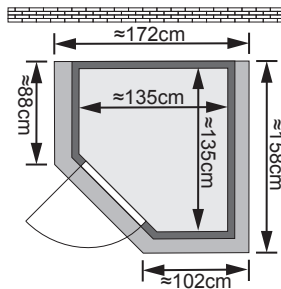

Produktinformation

- 38 mm Massivholzsaua Raja -

Allgemeines:

- Aufbau mit und ohne Dekorkranz möglich
- 10 cm Wand und Deckenabstand beim Aufbau einhalten
- TÜV geprüft

Lieferumfang:

- 1 Satz Saunawandbohlen
- 1 Saunadach
- 1 bronzierte Ganzglastür
- 1 Liege, ca 50 cm breit
- 1 Liege, ca 25 cm breit
- 1 Ofenschutz
- 1 Dekorkranz
- 1 Halogenstrahler set
- Schrauben und Beschläge

Maße mit Dekorkranz:

B 172 cm x T 158 cm x H 205 cm

Maße ohne Dekorkranz:

B 144 cm x T 144 cm x H 200 cm

Einsetzbare Saunatechnik:

- Saunaofen Plug & Play 3,6 kW mit eingebauter Steuerung
- Saunaofen Plug & Play 3,6 kW mit elektronischer Außensteuerung Typ Finisch Modern
- Saunaofen Plug & Play Bio 3,6 kW mit elektronischer Außensteuerung Typ Bio Modern
- Vitae-Strahler inkl Steuerung
- Collagenstrahler inkl Steuerung

Tür:

- Bronzierte Ganzglastür
- Einscheibensicherheitsglas
- Türrahmen Massivholz
- liches Maß: ≈ 173 x 64 cm
- rechts und links anschlagbar
- Türbeschläge mittels Excenter justierbar für optimale Ausrichtung der Glasscheibe
- Magnetverschlusstechnik